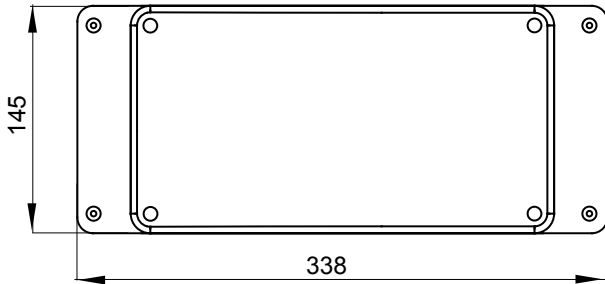

בדיקת תיל לוחט	650 °C	IP	IP65
		דרגה	
זעזוע התנגדות	IK08	קוד חשמלי	2222
מתאים עבור	שקעים אנכיים IP67/63A		

DIMENSIONAL

TECHNICAL SYMBOLOGY

GWT IP

650 °C

IP65

IK08

STANDARDS/APPROVALS