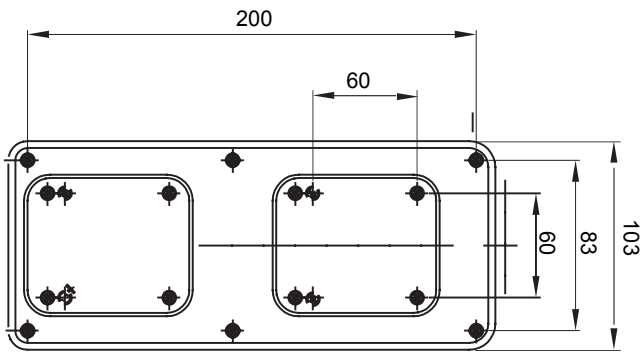

בדיקת תיל לוחט	650 °C	IP	IP67
		דרגה	
זעזוע התנגדות		IK08	2222
אופיית להכלה שקעי	או 3P+E מיקס 16A' 1 סמ' + IP44/67 16-32A' IEC 309; 1 סמ'		
	GW27401/GW27403		

DIMENSIONAL

TECHNICAL SYMBOLOGY

GWT IP

650 °C