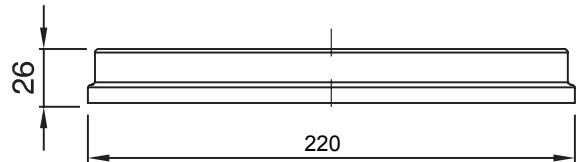

בדיקת תיל לוחט	650 °C	IP	IP67
		דרגה	
זעזוע התנגדות		IK08	2222
אופיית להכלה שקעי	או 3P+E מיקס 16A' 1 סמ' + IP44/67 16-32A' IEC 309; 1 סמ'		
	GW27401/GW27403		

DIMENSIONAL

TECHNICAL SYMBOLOGY

GWT IP

650 °C