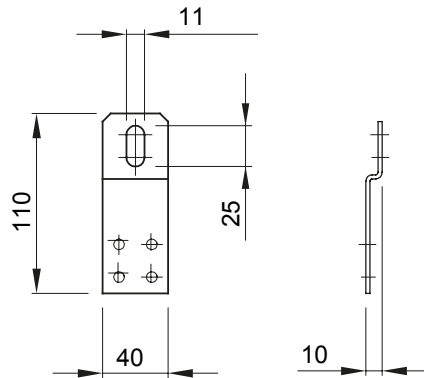

46. אביזרים ופריטים משלימים ללוחות חלוקה ואוטומציה מקו המוצרים.

מתאים עבור
קוד חשמלי

46QP - 46QM - 46QX עבור Q-DIN
0303 חומר

10/14/20
פלדה מגולוונת

DIMENSIONAL

STANDARDS/APPROVALS