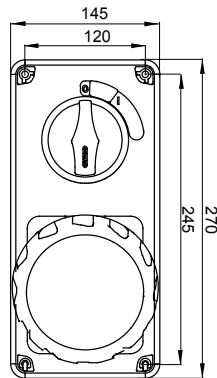

עם אינטרלוק מכני הכולל מפסק זרם המאפשר חיבור וניתוק של התקע רק, IEC 309 שקעים מסוג תעשייתי התואמים לתקן במצב פתוח, וסגירה של המפסק רק כשהתקע מוכנס. מגוון רחב הכולל דגמים עם מפסק סיבובי ובסיס בית נתיכים וגרסה עם שנאי בטיחות. רבגוניות רבה של היישומים הודות לאפשרות C מאפיין 6kA עם מפסק זרם זעיר AUTOMATIKA 68 Q-DIN I-Q-MC. ההרכבה בקופסאות להתקנה על קיר ובקופסאות להתקנה מתחת לטיח, וללוחות בקווי המוצרים.

סוג	לחץ תרמי עם כדור אנכי	125 °C
IP דרגה	IP67 מס' של קטבים	3P+N+E
זעזוע התנגדות	IK08 תדר	50/60 Hz
טמפרטורת הפעלה	±25 +40 °C הגנה	NO (SBF)
עם קופסה להתקנה מאחור	קוד חשמלי 'מס'	2222
בדיקת תיל לוחט	850 °C צבע	שחור
שקע B	63 A נקוב זרם (A)	63
זרם (In) נקוב	7 נקוב מתח	480- 500 V

### DIMENSIONAL

### TECHNICAL SYMBOLOGY

**IP**  
IP67

**GWT**  
850 °C

IK08