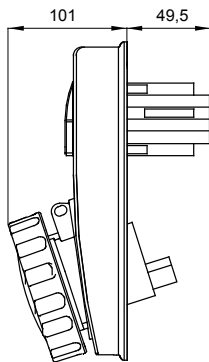

עם אינטרלוק מכני הכולל מפסק זרם המאפשר חיבור וניתוק של התקע רק, IEC 309 שקעים מסוג תעשייתי התואמים לתקן במצב פתוח, וסגירה של המפסק רק כשהתקע מוכנס. מגוון רחב הכולל דגמים עם מפסק סיבובי ובסיס בית נתיכים וגרסה עם שנאי בטיחות. רבגוניות רבה של היישומים הודות לאפשרות C מאפיין 6kA עם מפסק זרם זעיר AUTOMATIKA 68 Q-DIN I-Q-MC. ההרכבה בקופסאות להתקנה על קיר ובקופסאות להתקנה מתחת לטיח, וללוחות בקווי המוצרים.

סוג	לחץ תרמי עם כדור אנכי	125 °C
IP דרגה	IP67 מס' של קטבים	3P+N+E
זעזוע התנגדות	IK08 תדר	50/60 Hz
טמפרטורת הפעלה	±25 +40 °C הגנה	NO (SBF)
עם קופסה להתקנה מאחור	קוד חשמלי 'מס'	2222
בדיקת תיל לוחט	850 °C צבע	שחור
שקע B	63 A נקוב זרם (A)	63
זרם (In) נקוב	7 נקוב מתח	480- 500 V

### DIMENSIONAL

### TECHNICAL SYMBOLOGY

**IP**  
IP67

**GWT**  
850 °C

IK08