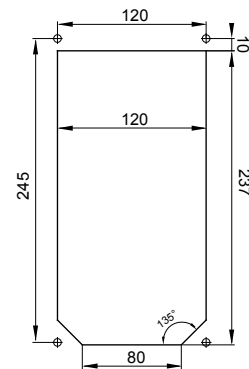

סוג	לחץ תרמי עם כדור אנכי	125 °C
IP דרגה	IP67 מס' של קטבים	3P+N+E
זעזוע התנגדות	IK08 תדר	50/60 Hz
טמפרטורת הפעלה	±25 +40 °C הגנה	NO (SBF)
עם קופסה להתקנה מאחור	קוד חשמלי 'מס'	2222
בדיקת תיל לוחט	850 °C צבע	שחור
שקע B	63 A נקוב זרם (A)	63
זרם (In) נקוב	7 נקוב מתח	480- 500 V

### DIMENSIONAL

### TECHNICAL SYMBOLOGY

**IP**  
IP67

**GWT**  
850 °C

IK08