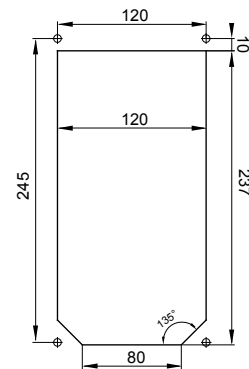

סוג	לחץ תרמי עם כדור אנכי	125 °C
IP דרגה	IP67 מס' של קטבים	2P+E
זעזוע התנגדות	IK08 תדר	50/60 Hz
טמפרטורת הפעלה	±25 +40 °C הגנה	NO (SBF)
עם קופסה להתקנה מאחור	קוד חשמלי 'מ'	2222
בדיקת תיל לוחט	850 °C צבע	אדום
אשקע B	63 A נקוב זרם (A)	63
זרם נקוב (In)		
אזור שעה	9 נקוב מתח	380- 415 V

DIMENSIONAL

TECHNICAL SYMBOLOGY

IP

IP67

IK

IK08

GWT

850 °C