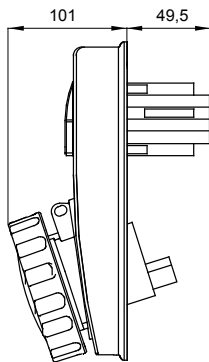

עם אינטרלוק מכני הכולל מפסק זרם המאפשר חיבור וניתוק של התקע רק, IEC 309 שקעים מסוג תעשייתי התואמים לתקן במצב פתוח, וסגירה של המפסק רק כשהתקע מוכנס. מגוון רחב הכולל דגמים עם מפסק סיבובי ובסיס בית נתיכים וגרסה עם שנאי בטיחות. רבגוניות רבה של היישומים הודות לאפשרות C מאפיין 6kA עם מפסק זרם זעיר AUTOMATIKA 68 Q-DIN I-Q-MC. ההרכבה בקופסאות להתקנה על קיר ובקופסאות להתקנה מתחת לטיח, וללוחות בקווי המוצרים.

סוג	לחץ תרמי עם כדור אנכי	125 °C
IP דרגה	IP67 מס' של קטבים	2P+E
זעזוע התנגדות	IK08 תדר	50/60 Hz
טמפרטורת הפעלה	±25 +40 °C הגנה	NO (SBF)
עם קופסה להתקנה מאחור	קוד חשמלי 'מ'	2222
בדיקת תיל לוחט	850 °C צבע	אדום
אשקע B	63 A נקוב זרם (A)	63
זרם נקוב (In)		
אזור שעה	9 נקוב מתח	380- 415 V

DIMENSIONAL

TECHNICAL SYMBOLOGY

IP

IP67

IK

IK08

GWT

850 °C