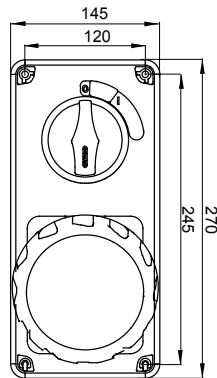

עם אינטרלוק מכני הכולל מפסק זרם המאפשר חיבור וניתוק של התקע רק, IEC 309 שקעים מסוג תעשייתי התואמים לתקן במצב פתוח, וסגירה של המפסק רק כשהתקע מוכנס. מגוון רחב הכולל דגמים עם מפסק סיבובי ובסיס בית נתיכים וגרסה עם שנאי בטיחות. רבגוניות רבה של היישומים הודות לאפשרות C מאפיין 6kA עם מפסק זרם זעיר AUTOMATIKA 68 Q-DIN I-Q-MC. ההרכבה בקופסאות להתקנה על קיר ובקופסאות להתקנה מתחת לטיח, וללוחות בקווי המוצרים.

סוג	לחץ תרמי עם כדור אנכי	125 °C
IP דרגה	IP67 מס' של קטבים	2P+E
זעזוע התנגדות	IK08 תדר	50/60 Hz
טמפרטורת הפעלה	±25 +40 °C הגנה	NO (SBF)
עם קופסה להתקנה מאחור	קוד חשמלי 'מ'	2222
בדיקת תיל לוחט	850 °C צבע	אדום
אשקע B	63 A נקוב זרם (A)	63
זרם נקוב (In)		
אזור שעה	9 נקוב מתח	380- 415 V

DIMENSIONAL

TECHNICAL SYMBOLOGY

IP

IP67

IK

IK08

GWT

850 °C