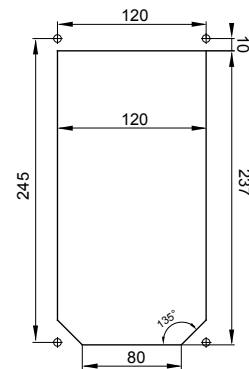

סוג	לחץ תרמי עם כדור אנכי	125 °C
IP דרגה	IP67 מס' של קטבים	3P+E
זעזוע התנגדות	IK08 תדר	50/60 Hz
טמפרטורת הפעלה	±25 +40 °C הגנה	NO (SBF)
עם קופסה להתקנה מאחור	קוד חשמלי 'מ'	2222
בדיקת תיל לוחט	850 °C צבע	כחול
אשקע B	63 A נקוב זרם (A)	63
זרם (In) נקוב	9 נקוב מתח	200- 250 V

### DIMENSIONAL

### TECHNICAL SYMBOLOGY

IP

IP67

IK

IK08

GWT

850 °C