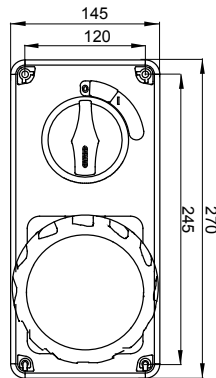

עם אינטרלוק מכני הכולל מפסק זרם המאפשר חיבור וניתוק של התקע רק, IEC 309 שקעים מסוג תעשייתי התואמים לתקן במצב פתוח, וסגירה של המפסק רק כשהתקע מוכנס. מגוון רחב הכולל דגמים עם מפסק סיבובי ובסיס בית נתיכים וגרסה עם שנאי בטיחות. רבגוניות רבה של היישומים הודות לאפשרות C מאפיין 6kA עם מפסק זרם זעיר AUTOMATIKA 68 Q-DIN I-Q-MC. ההרכבה בקופסאות להתקנה על קיר ובקופסאות להתקנה מתחת לטיח, וללוחות בקווי המוצרים.

סוג	לחץ תרמי עם כדור אנכי	125 °C
IP דרגה	IP67 מס' של קטבים	3P+E
זעזוע התנגדות	IK08 תדר	50/60 Hz
טמפרטורת הפעלה	±25 +40 °C הגנה	NO (SBF)
עם קופסה להתקנה מאחור	קוד חשמלי 'מ'	2222
בדיקת תיל לוחט	850 °C צבע	כחול
אשקע B	63 A נקוב זרם (A)	63
זרם (In) נקוב	9 נקוב מתח	200- 250 V

### DIMENSIONAL

### TECHNICAL SYMBOLOGY

IP

IP67

IK

IK08

GWT

850 °C