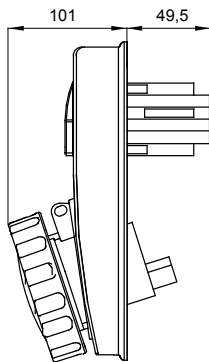

עם אינטרלוק מכני הכולל מפסק זרם המאפשר חיבור וניתוק של התקע רק, IEC 309 שקעים מסוג תעשייתי התואמים לתקן במצב פתוח, וסגירה של המפסק רק כשהתקע מוכנס. מגוון רחב הכולל דגמים עם מפסק סיבובי ובסיס בית נתיכים וגרסה עם שנאי בטיחות. רבגוניות רבה של היישומים הודות לאפשרות C מאפיין 6kA עם מפסק זרם זעיר AUTOMATIKA 68 Q-DIN I-Q-MC. ההרכבה בקופסאות להתקנה על קיר ובקופסאות להתקנה מתחת לטיח, וללוחות בקווי המוצרים.

סוג	לחץ תרמי עם כדור אנכי	125 °C
IP דרגה	IP67 מס' של קטבים	3P+E
זעזוע התנגדות	IK08 תדר	50/60 Hz
טמפרטורת הפעלה	±25 +40 °C הגנה	NO (SBF)
עם קופסה להתקנה מאחור	קוד חשמלי 'מ'	2222
בדיקת תיל לוחט	850 °C צבע	כחול
אשקע B	63 A נקוב זרם (A)	63
זרם (In) נקוב	9 נקוב מתח	200- 250 V

### DIMENSIONAL