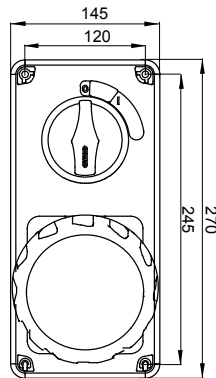

עם אינטרלוק מכני הכולל מפסק זרם המאפשר חיבור וניתוק של התקע רק, IEC 309 שקעים מסוג תעשייתי התואמים לתקן במצב פתוח, וסגירה של המפסק רק כשהתקע מוכנס. מגוון רחב הכולל דגמים עם מפסק סיבובי ובסיס בית נתיכים וגרסה עם שנאי בטיחות. רבגוניות רבה של היישומים הודות לאפשרות C מאפיין 6kA עם מפסק זרם זעיר AUTOMATIKA 68 Q-DIN I-Q-MC. ההרכבה בקופסאות להתקנה על קיר ובקופסאות להתקנה מתחת לטיח, וללוחות בקווי המוצרים.

סוג	לחץ תרמי עם כדור אנכי	125 °C
IP דרגה	IP67 מס' של קטבים	2P+E
זעזוע התנגדות	IK08 תדר	50/60 Hz
טמפרטורת הפעלה	±25 +40 °C הגנה	NO (SBF)
עם קופסה להתקנה מאחור	קוד חשמלי 'מס'	2222
בדיקת תיל לוחט	850 °C צבע	צהוב
אשקע B	63 A נקוב זרם (A)	63
זרם (In) נקוב		
אזור שעה	4 נקוב מתח	100- 130 V

### DIMENSIONAL

### TECHNICAL SYMBOLOGY

**IP**  
IP67

**GWT**  
850 °C

IK08