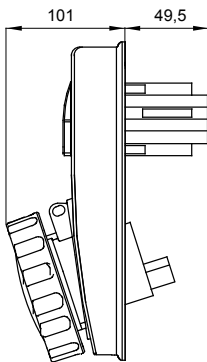

עם אינטרלוק מכני הכולל מפסק זרם המאפשר חיבור וניתוק של התקע רק, IEC 309 שקעים מסוג תעשייתי התואמים לתקן במצב פתוח, וסגירה של המפסק רק כשהתקע מוכנס. מגוון רחב הכולל דגמים עם מפסק סיבובי ובסיס בית נתיכים וגרסה עם שנאי בטיחות. רבגוניות רבה של היישומים הודות לאפשרות C מאפיין 6kA עם מפסק זרם זעיר AUTOMATIKA 68 Q-DIN I-Q-MC. ההרכבה בקופסאות להתקנה על קיר ובקופסאות להתקנה מתחת לטיח, וללוחות בקווי המוצרים.

סוג	לחץ תרמי עם כדור אנכי	125 °C
IP דרגה	IP67 מס' של קטבים	2P+E
זעזוע התנגדות	IK08 תדר	50/60 Hz
טמפרטורת הפעלה	±25 +40 °C הגנה	NO (SBF)
עם קופסה להתקנה מאחור	קוד חשמלי 'מס'	2222
בדיקת תיל לוחט	850 °C צבע	צהוב
אשקע B	63 A נקוב זרם (A)	63
זרם (In) נקוב		
אזור שעה	4 נקוב מתח	100- 130 V

### DIMENSIONAL

### TECHNICAL SYMBOLOGY

**IP**  
IP67

**GWT**  
850 °C

IK08