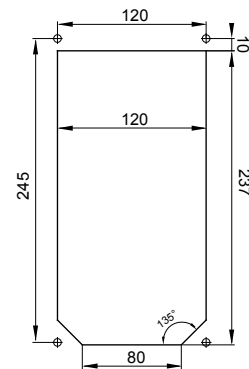

סוג	לחץ תרמי עם כדור אנכי	125 °C
IP דרגה	IP67 מס' של קטבים	2P+E
זעזוע התנגדות	IK08 תדר	50/60 Hz
טמפרטורת הפעלה	±25 +40 °C הגנה	NO (SBF)
עם קופסה להתקנה מאחור	קוד חשמלי 'מס'	2222
בדיקת תיל לוחט	850 °C צבע	צהוב
אשקע B	63 A נקוב זרם (A)	63
זרם (In) נקוב		
אזור שעה	4 נקוב מתח	100- 130 V

### DIMENSIONAL

### TECHNICAL SYMBOLOGY

**IP**  
IP67

**GWT**  
850 °C

IK08