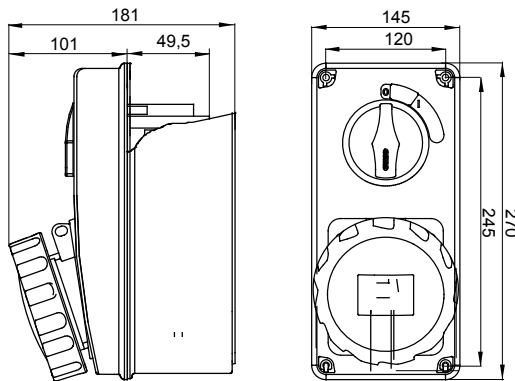

עם אינטרלוק מכני הכולל מפסק זרם המאפשר חיבור וניתוק של התקע רק, IEC 309 שקעים מסוג תעשייתי התואמים לתקן במצב פתוח, וסגירה של המפסק רק כשהתקע מוכנס. מגוון רחב הכולל דגמים עם מפסק סיבובי ובסיס בית נתיכים וגרסה עם שנאי בטיחות. רבגוניות רבה של היישומים הודות לאפשרות C מאפיין 6kA עם מפסק זרם זעיר AUTOMATIKA 68 Q-DIN I-Q-MC. ההרכבה בקופסאות להתקנה על קיר ובקופסאות להתקנה מתחת לטיח, וללוחות בקווי המוצרים.

סוג	לחץ תרמי עם כדור	(תחתית) 80°C - (IB שקע) 125°C
IP דרגה	IP67 מס' של קטבים	3P+N+E
זעזוע התנגדות	IK08 תדר	50/60 Hz
טמפרטורת הפעלה	±25 +40 °C הגנה	NO (SBF)
עם קופסה להתקנה מאחור	קוד חשמלי	2222
בדיקת תיל לוחט	צבע	שחור
IB שקע	63 A נקוב זרם (A)	63
זרם נקוב (In)		
אזור שעה	7 נקוב מתח	480- 500 V

DIMENSIONAL

TECHNICAL SYMBOLOGY

IP

IP67

IK

IK08

GWT

850°C (IB שקע) - 650°C (תחתית)