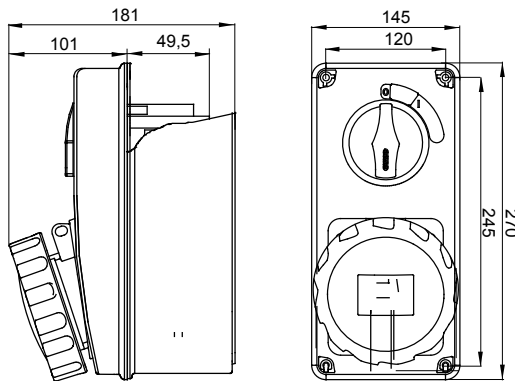

עם אינטרלוק מכני הכולל מפסק זרם המאפשר חיבור וניתוק של התקע רק, IEC 309 שקעים מסוג תעשייתי התואמים לתקן במצב פתוח, וסגירה של המפסק רק כשהתקע מוכנס. מגוון רחב הכולל דגמים עם מפסק סיבובי ובסיס בית נתיכים וגרסה עם שנאי בטיחות. רבגוניות רבה של היישומים הודות לאפשרות, C מאפיין 6kA עם מפסק זרם זעיר AUTOMATIKA 68 Q-DIN I-Q-MC. ההרכבה בקופסאות להתקנה על קיר ובקופסאות להתקנה מתחת לטיח, וללוחות בקווי המוצרים.

סוג	לחץ תרמי עם כדור	(תחתית) -80°C (שקע IB) -125°C
IP דרגה	IP67 מס' של קטבים	3P+E
זעזוע התנגדות	IK08 תדר	50/60 Hz
טמפרטורת הפעלה	±25 +40 °C הגנה	NO (SBF)
עם קופסה להתקנה מאחור	קוד חשמלי	2222
בדיקת תיל לוחט	צבע	אדום
IB שקע	63 A נקוב זרם (A)	63
זרם נקוב (In)	6 נקוב מתח	380-415 V
אזכור שעה		

### DIMENSIONAL

### TECHNICAL SYMBOLOGY

**IP**  
IP67

IK08

**GWT**

850°C (שקע IB) - 650°C (תחתית)