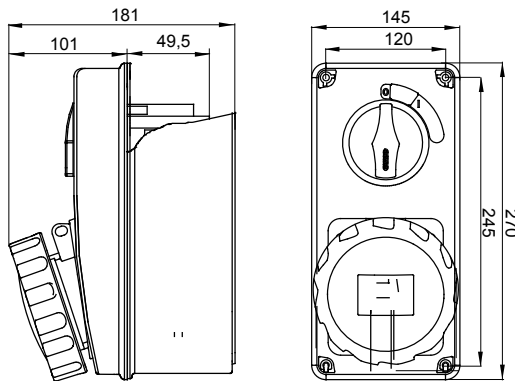

עם אינטרלוק מכני הכולל מפסק זרם המאפשר חיבור וניתוק של התקע רק, IEC 309 שקעים מסוג תעשייתי התואמים לתקן במצב פתוח, וסגירה של המפסק רק כשהתקע מוכנס. מגוון רחב הכולל דגמים עם מפסק סיבובי ובסיס בית נתיכים וגרסה עם שנאי בטיחות. רבגוניות רבה של היישומים הודות לאפשרות, C מאפיין 6kA עם מפסק זרם זעיר AUTOMATIKA 68 Q-DIN I-Q-MC. ההרכבה בקופסאות להתקנה על קיר ובקופסאות להתקנה מתחת לטיח, וללוחות בקווי המוצרים.

סוג	לחץ תרמי עם כדור	(תחתית) -80°C - (שקע IB) 125°C
IP דרגה	IP67 מס' של קטבים	2P+E
זעזוע התנגדות	IK08 תדר	50/60 Hz
טמפרטורת הפעלה	±25 +40 °C הגנה	NO (SBF)
עם קופסה להתקנה מאחור	קוד חשמלי	2222
בדיקת תיל לוחט	צבע	אדום
IB שקע	63 A נקוב זרם (A)	63
זרם נקוב (In)		
אזור שעה	9 נקוב מתח	380- 415 V

DIMENSIONAL

TECHNICAL SYMBOLOGY

IP
IP67

IK08

GWT

850°C (שקע IB) - 650°C (תחתית)

STANDARDS/APPROVALS