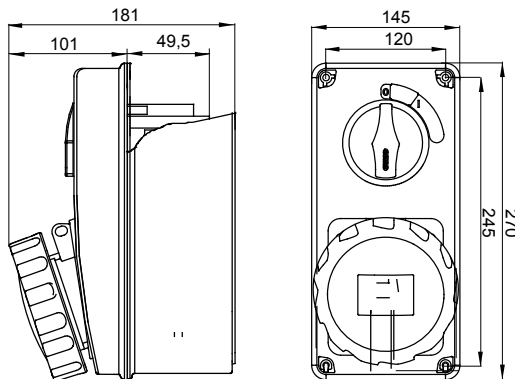

עם אינטרלוק מכני הכולל מפסק זרם המאפשר חיבור וניתוק של התקע רק, IEC 309 שקעים מסוג תעשייתי התואמים לתקן במצב פתוח, וסגירה של המפסק רק כשהתקע מוכנס. מגוון רחב הכולל דגמים עם מפסק סיבובי ובסיס בית נתיכים וגרסה עם שנאי בטיחות. רבגוניות רבה של היישומים הודות לאפשרות, C מאפיין 6kA עם מפסק זרם זעיר AUTOMATIKA 68 Q-DIN I-Q-MC. ההרכבה בקופסאות להתקנה על קיר ובקופסאות להתקנה מתחת לטיח, וללוחות בקווי המוצרים.

סוג	לחץ תרמי עם כדור	(תחתית) 80°C - (שקע IB) 125°C
IP דרגה	IP67 מס' של קטבים	3P+N+E
זעזוע התנגדות	IK08 תדר	50/60 Hz
טמפרטורת הפעלה	±25 +40 °C הגנה	NO (SBF)
עם קופסה להתקנה מאחור	קוד חשמלי	2222
בדיקת תיל לוחט	צבע	כחול
IB שקע	63 A (תחתית) - (שקע IB) 850°C	63
זרם נקוב (In)	נקוב זרם (A)	63
אזור שעה	9 נקוב מתח	200- 250 V

### DIMENSIONAL

### TECHNICAL SYMBOLOGY

**IP**  
IP67

IK08

**GWT**

850°C (שקע IB) - 650°C (תחתית)