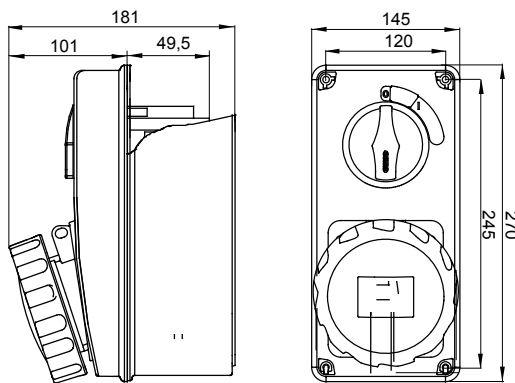

עם אינטרלוק מכני הכולל מפסק זרם המאפשר חיבור וניתוק של התקע רק, IEC 309 שקעים מסוג תעשייתי התואמים לתקן במצב פתוח, וסגירה של המפסק רק כשהתקע מוכנס. מגוון רחב הכולל דגמים עם מפסק סיבובי ובסיס בית נתיכים וגרסה עם שנאי בטיחות. רבגוניות רבה של היישומים הודות לאפשרות C, מאפיין 6kA עם מפסק זרם זעיר AUTOMATIKA ו-88 Q-DIN I-Q-MC. ההרכבה בקופסאות להתקנה על קיר ובקופסאות להתקנה מתחת לטיח, וללוחות בקווי המוצרים.

סוג	אנכי	לחץ תרמי עם כדור	(תחתית) -80°C - (IB שקע) 125°C
IP דרגה	IP67	מס' של קטבים	3P+E
זעזוע התנגדות	IK08	תדר	50/60 Hz
טמפרטורת הפעלה	±25 +40 °C	הגנה	NO (SBF)
עם קופסה להתקנה מאחור	כן	קוד חשמלי	2222
בדיקת תיל לזהט	850°C (שקע IB) - 650°C (תחתית)	צבע	כחול
IB שקע	63 A	נקוב זרם (A)	63
זרם נקוב (In)			
אזור שעה	9	נקוב מתח	200- 250 V

DIMENSIONAL

TECHNICAL SYMBOLOGY

IP

IP67

IK

IK08

GWT

850°C (שקע IB) - 650°C (תחתית)