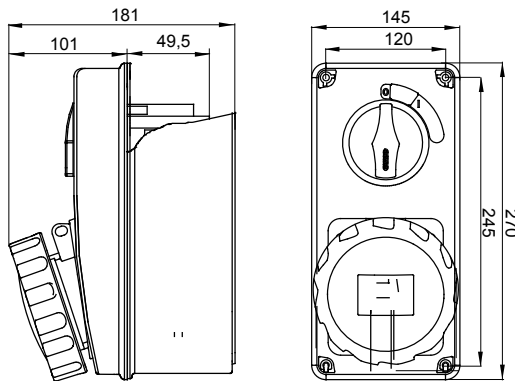

עם אינטרלוק מכני הכולל מפסק זרם המאפשר חיבור וניתוק של התקע רק, IEC 309 שקעים מסוג תעשייתי התואמים לתקן במצב פתוח, וסגירה של המפסק רק כשהתקע מוכנס. מגוון רחב הכולל דגמים עם מפסק סיבובי ובסיס בית נתיכים וגרסה עם שנאי בטיחות. רבגוניות רבה של היישומים הודות לאפשרות, C מאפיין 6kA עם מפסק זרם זעיר AUTOMATIKA 68 Q-DIN I-Q-MC. ההרכבה בקופסאות להתקנה על קיר ובקופסאות להתקנה מתחת לטיח, וללוחות בקווי המוצרים.

סוג	לחץ תרמי עם כדור	(תחתית) -80°C - (שקע IB) 125°C
IP דרגה	IP67 מס' של קטבים	2P+E
זעזוע התנגדות	IK08 תדר	50/60 Hz
טמפרטורת הפעלה	±25 +40 °C הגנה	NO (SBF)
עם קופסה להתקנה מאחור	קוד חשמלי	2222
בדיקת תיל לוחט	צבע	כחול
IB שקע	63 A (תחתית) - (שקע IB) 850°C	63
זרם נקוב (In)	נקוב זרם (A)	63
אזור שעה	6 נקוב מתח	200- 250 V

DIMENSIONAL

TECHNICAL SYMBOLOGY

IP

IP67

IK08

GWT

850°C (שקע IB) - 650°C (תחתית)

STANDARDS/APPROVALS