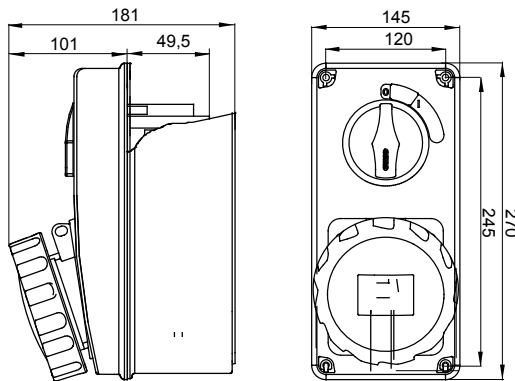

עם אינטרלוק מכני הכולל מפסק זרם המאפשר חיבור וניתוק של התקע רק, IEC 309 שקעים מסוג תעשייתי התואמים לתקן במצב פתוח, וסגירה של המפסק רק כשהתקע מוכנס. מגוון רחב הכולל דגמים עם מפסק סיבובי ובסיס בית נתיכים וגרסה עם שנאי בטיחות. רבגוניות רבה של היישומים הודות לאפשרות C מאפיין 6kA עם מפסק זרם זעיר AUTOMATIKA 68 Q-DIN I-Q-MC. ההרכבה בקופסאות להתקנה על קיר ובקופסאות להתקנה מתחת לטיח, וללוחות בקווי המוצרים.

סוג	לחץ תרמי עם כדור	(תחתית) 80°C - (IB שקע) 125°C
IP	IP67	2P+E
דרגה	מס' של קטבים	
זעזוע התנגדות	IK08	50/60 Hz
טמפרטורת הפעלה	±25 +40 °C	NO (SBF)
עם קופסה להתקנה מאחור	קוד חשמלי	2222
בדיקת תיל לוחט	צבע	צהוב
IB שקע	63 A	63
זרם נקוב (In)	נקוב זרם (A)	
אזור שעה	4	100- 130 V

### DIMENSIONAL

### TECHNICAL SYMBOLOGY

IP67

IK

IK08

850°C (IB שקע) - (תחתית) 650°C