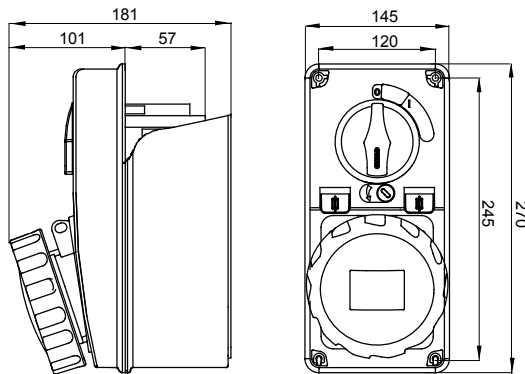

עם אינטרלוק מכני הכולל מפסק זרם המאפשר חיבור וניתוק של התקע רק, IEC 309 שקעים מסוג תעשייתי התואמים לתקן במצב פתוח, וסגירה של המפסק רק כשהתקע מוכנס. מגוון רחב הכולל דגמים עם מפסק סיבובי ובסיס בית נתיכים אגרה עם שנאי בטיחות. רבגוניות רבה של היישומים הודות לאפשרות C מאפיין 6kA עם מפסק זרם זעיר AUTOMATIKA 68 Q-DIN I-Q-MC. ההרכבה בקופסאות להתקנה על קיר ובקופסאות להתקנה מתחת לטיח, וללוחות בקווי המוצרים.

סוג של נתיך	סוג	אנכי
הפסקת זרם נתיך יכולת	22x58 מ"מ קוטר > 50 kA	(תחתית) -80°C (IB שקע) -125°C
בידוד נקוב מתח (Ui)	500 V	IP67
מס' של קטבים	3P+N+E	IK08
תדר	50/60 Hz	±25 +40 °C
הגנה	(CBF) בסיס בית נתיכים	ן
קוד חשמלי	2222	(תחתית) -650°C (IB שקע) -850°C
צבע	שחור	10 kA
משקל	ק"ג 2.5 מקס	48 A
מתקף נקוב מתח עמידה (Uimp)	4 kV	63
אזכור שעה	7 נקוב מתח	480-500 V

### DIMENSIONAL

### TECHNICAL SYMBOLOGY

**IP**

IP67

**IK**

IK08

**GWT**

850°C (IB שקע) - 650°C (תחתית)