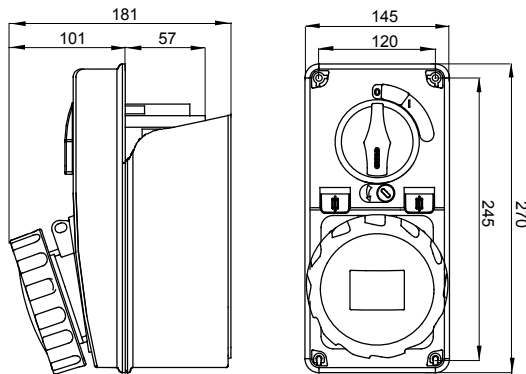

עם אינטרלוק מכני הכולל מפסק זרם המאפשר חיבור וניתוק של התקע רק, IEC 309 שקעים מסוג תעשייתי התואמים לתקן במצב פתוח, וסגירה של המפסק רק כשהתקע מוכנס. מגוון רחב הכולל דגמים עם מפסק סיבובי ובסיס בית נתיכים וגרסה עם שנאי בטיחות. רבגוניות רבה של היישומים הודות לאפשרות C מאפיין 6kA עם מפסק זרם זעיר AUTOMATIKA 68 Q-DIN I-Q-MC. ההרכבה בקופסאות להתקנה על קיר ובקופסאות להתקנה מתחת לטיח, וללוחות בקווי המוצרים.

סוג של נתיך	סוג	אנכי
הפסקת זרם נתיך יכולת	22x58 מ"מ קוטר	(תחתית) -80°C (IB שקע) -125°C
בידוד נקוב מתח (Ui)	500 V	IP67
מס' של קטבים	2P+E	IK08
תדר	50/60 Hz	±25 +40 °C
הגנה	(CBF) בסיס בית נתיכים	ן
קוד חשמלי	2222	(תחתית) -650°C (IB שקע) -850°C
צבע	אדום	10 kA
משקל	ק"ג 2.5 מקס	54 A
מתקף נקוב מתח עמידה (Uimp)	4 kV	63
אזכור שעה	9 נקוב מתח	380-415 V

DIMENSIONAL

TECHNICAL SYMBOLOGY

IP
IP67

IK08

GWT

850°C (IB שקע) - 650°C (תחתית)

STANDARDS/APPROVALS