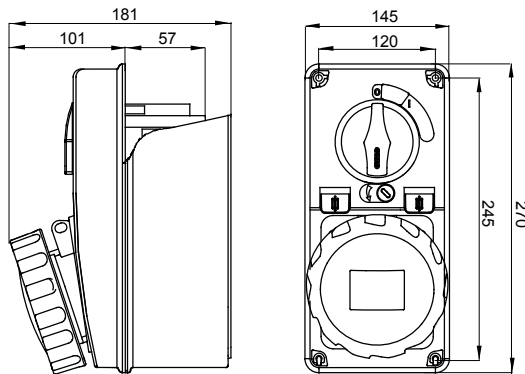

עם אינטרלוק מכני הכולל מפסק זרם המאפשר חיבור וניתוק של התקע רק, IEC 309 שקעים מסוג תעשייתי התואמים לתקן במצב פתוח, וסגירה של המפסק רק כשהתקע מוכנס. מגוון רחב הכולל דגמים עם מפסק סיבובי ובסיס בית נתיכים אגרה עם שנאי בטיחות. רבגוניות רבה של היישומים הודות לאפשרות C מאפיין 6kA עם מפסק זרם זעיר AUTOMATIKA 68 Q-DIN I-Q-MC. ההרכבה בקופסאות להתקנה על קיר ובקופסאות להתקנה מתחת לטיח, וללוחות בקווי המוצרים.

סוג של נתיך	סוג	אנכי
הפסקת זרם נתיך יכולת	22x58 מ"מ קוטר > 50 kA	(תחתית) -80°C (IB שקע) -125°C
בידוד נקוב מתח (Ui)	500 V	IP67
מס' של קטבים	3P+N+E	IK08
תדר	50/60 Hz	±25 +40 °C
הגנה	(CBF) בסיס בית נתיכים	ן
קוד חשמלי	2222	(תחתית) -650°C (IB שקע) -850°C
צבע	כחול	10 kA
משקל	ק"ג 2.5 מקס	48 A
מתקף נקוב מתח עמידה (Uimp)	4 kV	63
אזכור שעה	9 נקוב מתח	200- 250 V

### DIMENSIONAL

### TECHNICAL SYMBOLOGY

**IP**

IP67

**IK**

IK08

**GWT**

850°C (IB שקע) - 650°C (תחתית)