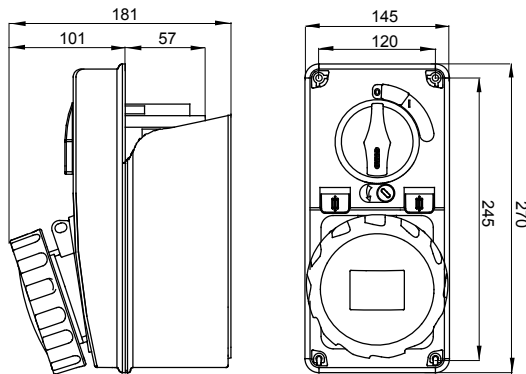

עם אינטרלוק מכני הכולל מפסק זרם המאפשר חיבור וניתוק של התקע רק, IEC 309 שקעים מסוג תעשייתי התואמים לתקן במצב פתוח, וסגירה של המפסק רק כשהתקע מוכנס. מגוון רחב הכולל דגמים עם מפסק סיבובי ובסיס בית נתיכים וגרסה עם שנאי בטיחות. רבגוניות רבה של היישומים הודות לאפשרות C מאפיין 6kA עם מפסק זרם זעיר AUTOMATIKA 68 Q-DIN I-Q-MC. ההרכבה בקופסאות להתקנה על קיר ובקופסאות להתקנה מתחת לטיח, וללוחות בקווי המוצרים.

סוג של נתיך	סוג	אנכי
הפסקת זרם נתיך יכולת	22x58 מ"מ קוטר	(תחתית) -80°C (IB שקע) -125°C
בידוד נקוב מתח (Ui)	500 V	IP67
מס' של קטבים	2P+E	IK08
תדר	50/60 Hz	±25 +40 °C
הגנה	(CBF) בסיס בית נתיכים	כן
קוד חשמלי	2222	(תחתית) -650°C (IB שקע) -850°C
צבע	כחול	10 kA
משקל	ק"ג 2.5 מקס	54 A
מתקף נקוב מתח עמידה (Uimp)	4 kV	63
אזכור שעה	6 נקוב מתח	200- 250 V

DIMENSIONAL

TECHNICAL SYMBOLOGY

IP
IP67

IK08

GWT

850°C (IB שקע) - 650°C (תחתית)

STANDARDS/APPROVALS