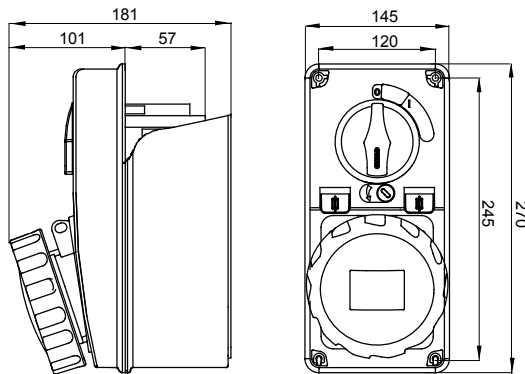

עם אינטרלוק מכני הכולל מפסק זרם המאפשר חיבור וניתוק של התקע רק, IEC 309 שקעים מסוג תעשייתי התואמים לתקן במצב פתוח, וסגירה של המפסק רק כשהתקע מוכנס. מגוון רחב הכולל דגמים עם מפסק סיבובי ובסיס בית נתיכים וגרסה עם שנאי בטיחות. רבגוניות רבה של היישומים הודות לאפשרות C מאפיין 6kA עם מפסק זרם זעיר AUTOMATIKA 68 Q-DIN I-Q-MC. ההרכבה בקופסאות להתקנה על קיר ובקופסאות להתקנה מתחת לטיח, וללוחות בקווי המוצרים.

סוג של נתיך	סוג	אנכי
הפסקת זרם נתיך יכולת	22x58 מ"מ קוטר > 50 kA	(תחתית) -80°C (IB שקע) -125°C
בידוד נקוב מתח (Ui)	500 V	IP67
מס' של קטבים	3P+N+E	IK08
תדר	50/60 Hz	±25 +40 °C
הגנה	(CBF) בסיס בית נתיכים	כן
קוד חשמלי	2222	(תחתית) -650°C (IB שקע) -850°C
צבע	צהוב	10 kA
משקל	ק"ג 2.5 מקס	48 A
מתקף נקוב מתח עמידה (Uimp)	4 kV	63
אזכור שעה	4 נקוב מתח	100-130 V

DIMENSIONAL

TECHNICAL SYMBOLOGY

IP
IP67

IK08

GWT

850°C (IB שקע) - 650°C (תחתית)

STANDARDS/APPROVALS