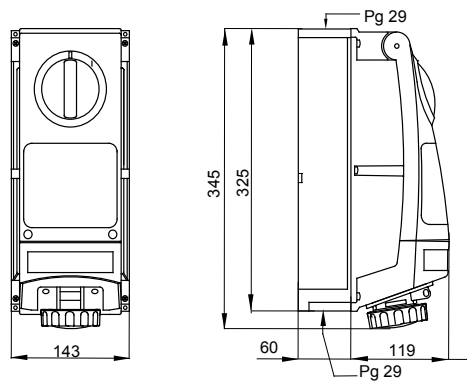

סוג	לחץ תרמי עם כדור אנכי	80 °C
עמידות במכות ב- F20°C	20 J IP	IP66
מס' של קטבים	דרגה	
תדר	3P+N+E זעזוע התנגדות	> IK10
הגנה	50/60 Hz טמפרטורת הפעלה	f25 +40 °C
קוד חשמלי	עם קופסה להתקנה מאחור (6M) מתאים ליישומים מודולריים	ן
צבע	2222 בדיקת תיל לווט	850 °C
אזכור שעה	כחול (A) נקוב זרם	32
סוג של שימוש	9 נקוב מתח	200-250 V
	עומסי עבודה כבדים	

DIMENSIONAL

TECHNICAL SYMBOLOGY

80 °C

IP

IP66

IK

> IK10

GWT