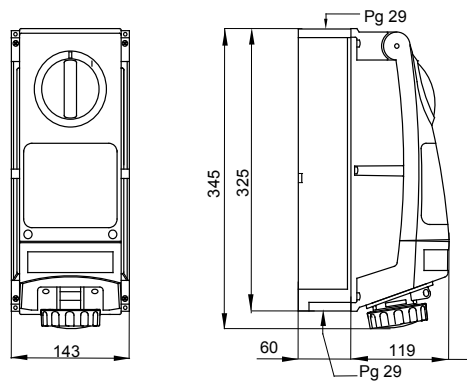

סוג	לחץ תרמי עם כדור אנכי	80 °C
עמידות במכות	20 J IP	IP66
ב- F20°C	דרגה	
מס' של קטבים	3P+E זעזוע התנגדות	> IK10
תדר	50/60 Hz טמפרטורת הפעלה	f25 +40 °C
הגנה	עם קופסה להתקנה מאחור (6M) מתאים ליישומים מודולריים	ן
קוד חשמלי	בדיקת תיל לוחט 2222	850 °C
צבע	צהוב	32
אזכור שעה	4 נקוב מתח	100-130 V
סוג של שימוש	עומסי עבודה כבדים	

DIMENSIONAL

TECHNICAL SYMBOLOGY

IP

IP66

IK

> IK10

GWT

850 °C