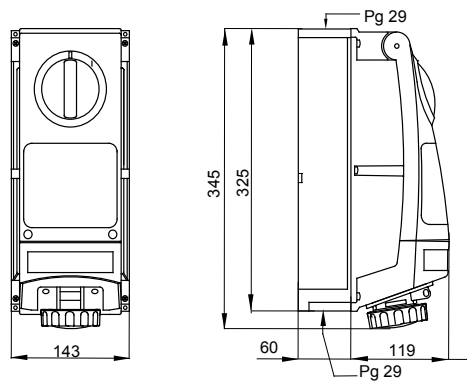

סוג	לחץ תרמי עם כדור אנכי	80 °C
עמידות במכות -20°C F	20 J IP	IP66
מס' של קטבים	דרגה	
תדר	3P+N+E זעזוע התנגדות	> IK10
הגנה	50/60 Hz טמפרטורת הפעלה	+25 +40 °C
קוד חשמלי	עם קופסה להתקנה מאחור (6M) מתאים ליישומים מודולריים	ן
צבע	2222 בדיקת תיל לווט	850 °C
אזכור שעה	כחול (A) נקוב זרם	16
סוג של שימוש	9 נקוב מתח	200-250 V
	עומסי עבודה כבדים	

DIMENSIONAL

TECHNICAL SYMBOLOGY

80 °C

IP

IP66

GWT

850 °C

> IK10