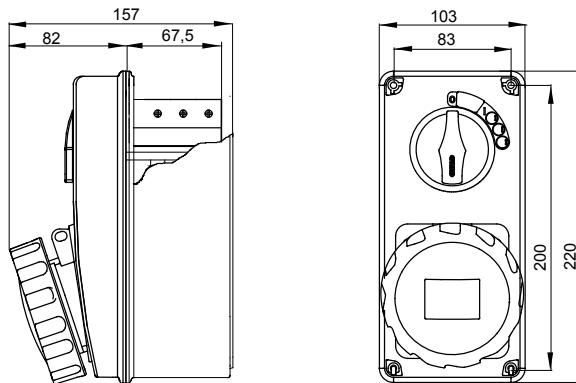

סוג	לחץ תרמי עם כדור	80 °C
עמידות במכות	20 J	IP66
ב-20°C	דרגה	
מס' של קטבים	3P+E	> IK10
תדר	50/60 Hz	f25 +40 °C
הגנה	זעזוע התנגדות	
קוד חשמלי	עם קופסה להתקנה מאחור	מ'
צבע	2222	850 °C
אזכור שעה	אדום	32
סוג של שימוש	3	380-440 V
	עומסי עבודה כבדים	

DIMENSIONAL

TECHNICAL SYMBOLOGY

80 °C

IK

> IK10

IP66

850 °C

STANDARDS/APPROVALS