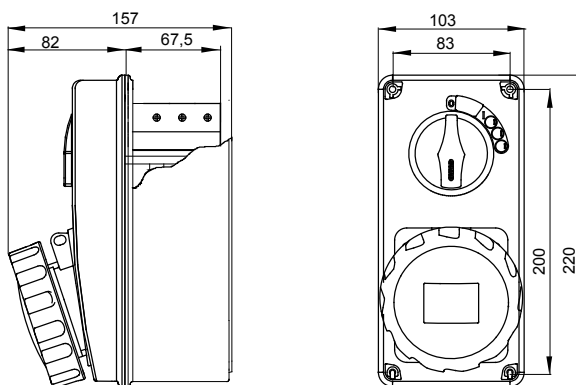

עם אינטרלוק מכני בעל מפסק סיבובי ליישומים בנפרד או IEC 60309 מגוון מוצרים הכולל שקעים תעשייתיים העומדים בתקן קבוצתיים בתוך בסיסים מודולריים. החוסן של המוצרים ועמידותם לחומרים הכימיים והאטמוספריים העיקריים, יחד עם דרגת (מכה מקרית) משמעותם כי ניתן להתקין אותם בסביבות קשות ובתנאים אטמוספריים, כימיים ומכניים, IP66 ההגנה הגבוהה חמורים.

סוג	לחץ תרמי עם כדור	80 °C
עמידות במכות	20 J	IP
ב-20°C	דרגה	IP66
מס' של קטבים	2P+E	זעזוע התנגדות
תדר	50/60 Hz	טמפרטורת הפעלה
הגנה	6M) מתאים ליישומים מודולריים	עם קופסה להתקנה מאחור
קוד חשמלי	2222	בדיקת תיל לוחט
צבע	צהוב	נקוב זרם (A)
אזכור שעה	4	נקוב מתח
סוג של שימוש	עומסי עבודה כבדים	100-130 V

DIMENSIONAL

TECHNICAL SYMBOLOGY

IP
IP66

IK
> IK10

GWT
850 °C

STANDARDS/APPROVALS