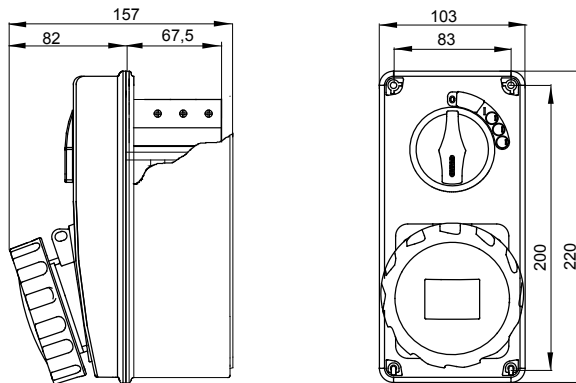

סוג	לחץ תרמי עם כדור	80 °C
עמידות במכות	20 J	IP66
ב-20°C	דרגה	
מס' של קטבים	3P+E	> IK10
תדר	50/60 Hz	f25 +40 °C
הגנה	זעזוע התנגדות	
קוד חשמלי	עם קופסה להתקנה מאחור	om'
צבע	2222	850 °C
אזכור שעה	שחור	16
סוג של שימוש	7	480-500 V
	עומסי עבודה כבדים	

DIMENSIONAL

TECHNICAL SYMBOLOGY

IP
IP66

IK
> IK10

GWT
850 °C

STANDARDS/APPROVALS