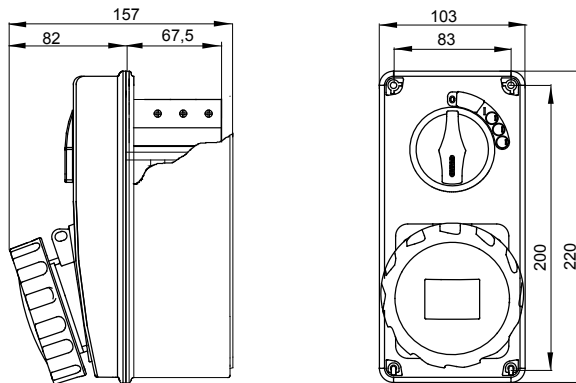

סוג	לחץ תרמי עם כדור	80 °C
עמידות במכות	20 J	IP66
ב-20°C	דרגה	
מס' של קטבים	2P+E	> IK10
תדר	50/60 Hz	f25 +40 °C
הגנה	זעזוע התנגדות	
קוד חשמלי	עם קופסה להתקנה מאחור	מ'
צבע	2222	850 °C
אזכור שעה	כחול	16
סוג של שימוש	6	200-250 V
	עומסי עבודה כבדים	

### DIMENSIONAL

### TECHNICAL SYMBOLOGY

**IP**

IP66

**IK**

> IK10

**GWT**

850 °C