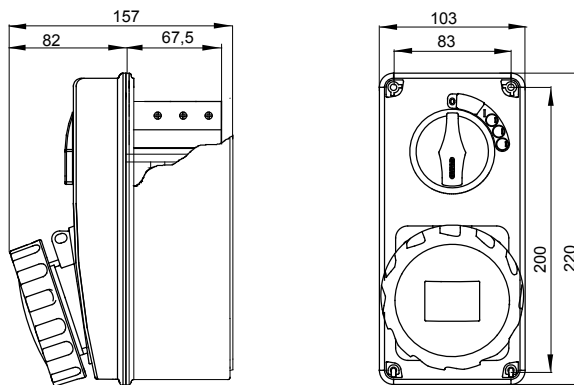

סוג	לחץ תרמי עם כדור	80 °C
עמידות במכות	20 J	IP66
ב-20°C	דרגה	
מס' של קטבים	2P+E	> IK10
תדר	50/60 Hz	f25 +40 °C
הגנה	זעזוע התנגדות	
קוד חשמלי	עם קופסה להתקנה מאחור	מ'
צבע	2222	850 °C
אזכור שעה	צהוב	16
סוג של שימוש	4	100-130 V
	עומסי עבודה כבדים	

DIMENSIONAL

TECHNICAL SYMBOLOGY

80 °C

IP

IP66

GWT

850 °C

> IK10