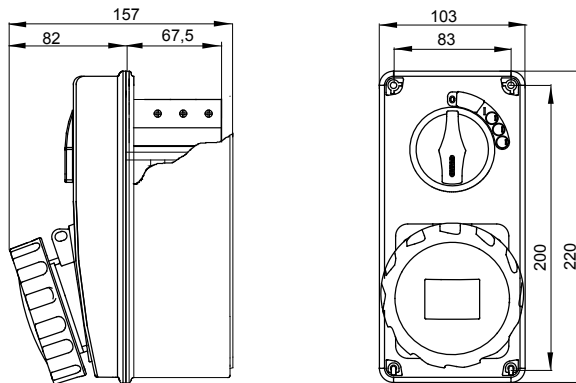

סוג של נתון	סוג	מ"מ 10.3x38 קוטר	אנכי
לחץ תרמי עם כדור	עמידות במכות	80 °C	20 J
IP דרגה	מס' של קטבים	IP66	3P+N+E
זעזוע התנגדות	תדר	> IK10	50/60 Hz
טמפרטורת הפעלה	הגנה	±25 +40 °C	(CBF) בסיס בית נתיכים
עם קופסה להתקנה מאחור	קוד חשמלי	ms	2222
בדיקת תיל לוחט	צבע	850 °C	אדום
נקוב זרם (A)	אזכור שעה	16	6
נקוב מתח	סוג של שימוש	380-415 V	עומסי עבודה כבדים

DIMENSIONAL

TECHNICAL SYMBOLOGY

80 °C

IP

IP66

GWT

850 °C

> IK10