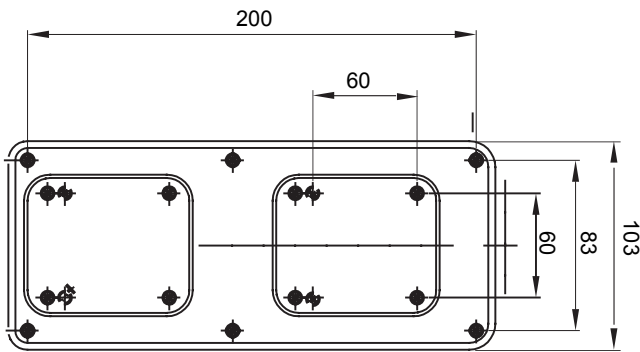

בדיקת תיל לוחט	650 °C	IP	IP67
		דרגה	
זעזוע התנגדות	IK08	קוד חשמלי	2222
B אופייתן להכלה שקעי	או 3P+E מיקס 16A' 1 סמ' + IP44/67 16-32A' IEC 309 1 סמ'		
	GW27401/GW27403		

DIMENSIONAL

TECHNICAL SYMBOLOGY

GWT IP IK

650 °C

IP67

IK08

STANDARDS/APPROVALS