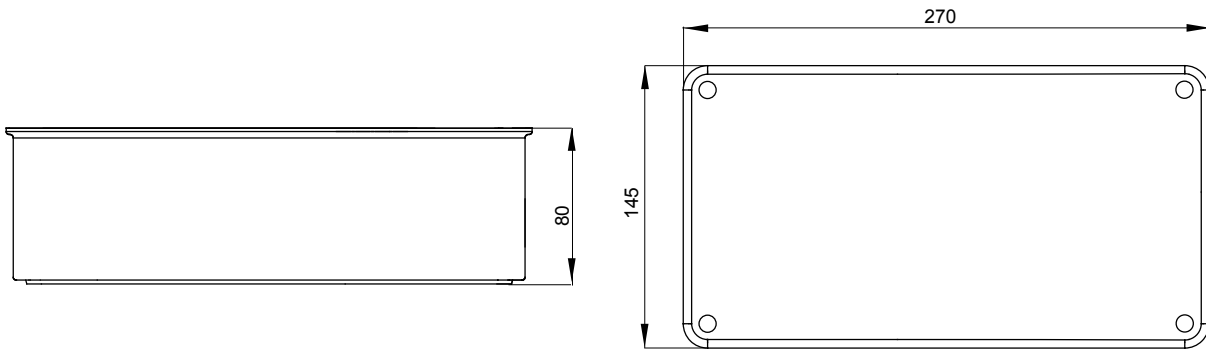

| | | | |
|-------------------------|----------------|------------------|--------------------|
| IP | IP67 | זעזוע התנגדות | IK08 |
| דרגה | | | |
| אינטרלוק ניתן להכלה שקע | 1 | אבנית להכלה שקעי | 63A |
| עליון כניסות | 29/37 קוטר א 2 | תחתית כניסות | 37/47 קוטר א 1 |
| בדיקת תיל לוחט | 650 °C | עבור שקעים | 63A SBF מקובע אנכי |
| קוד חשמלי | 2221 | | |

DIMENSIONAL

TECHNICAL SYMBOLOGY

IP

IP67

GWT

650 °C

IK08

STANDARDS/APPROVALS