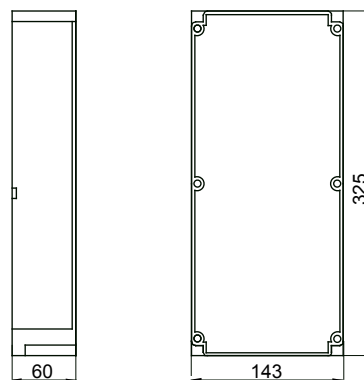

## GW66685

IB קו מוצרי

IP	IP66	זעזוע התנגדות	> IK10
דרגה			
אינטרלוק ניתן להכלה שקע	1	IB ניתן להכלה שקעי	16/32 A SELV
בדיקת תיל לוחט	850 °C	מתאים עבור	עומסי עבודה כבדים
קוד חשמלי	2222	עמידות במכות ב- f20°C	20 J

### DIMENSIONAL