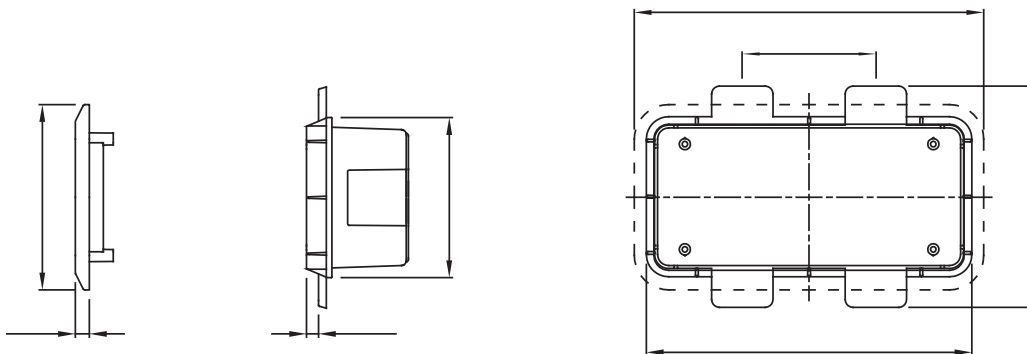

Product Data Sheet

GW66683PM

איקו מוצרי

עבור קירות	גבס	אינטרלוק ניתן להכלה שקע	1
IP	IP55	זעזוע התנגדות	IK08
דרגה			
אופיית להכלה שקעי	16/32A SBF / CBF / Automatika	קוד חשמלי	2220
בדיקת תיל לוחט	850°C (תחתית) - 650°C (מסגרת)	תחתית קידוח	מחתך מעבר מרובה קטרים
טמפרטורת התקנה מינימלית	-15°C		

DIMENSIONAL

49
5

32

TECHNICAL SYMBOLOGY

IP

IP55

IK

IK08

GWT

850°C (תחתית) - 650°C (מסגרת)

STANDARDS/APPROVALS