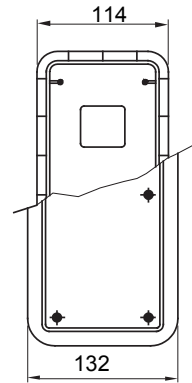

עבור קירות	בדוקת תיל לוחט	650 °C
אינטרלוק ניתן להכלה שקע	1 IP	IP55
	דרגה	
זעזוע התנגדות	IK08	16/32A SBF / CBF / Automatika
קוד חשמלי	2222	תחתית קידוח
טמפרטורת התקנה מינימלית	±15 °C	מחתיך מעבר מרובה קטרים

### DIMENSIONAL

### TECHNICAL SYMBOLOGY

**GWT**

650 °C

**IP**

IP55

**IK**

IK08