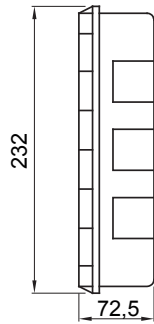

עבור קירות	בדוקת תיל לוחט	650 °C
אינטרלוק ניתן להכלה שקע	1 IP	IP55
	דרגה	
זעזוע התנגדות	IK08	16/32A SBF / CBF / Automatika
קוד חשמלי	2222	תחתית קידוח
טמפרטורת התקנה מינימלית	±15 °C	מחתיך מעבר מרובה קטרים

### DIMENSIONAL

### TECHNICAL SYMBOLOGY

**GWT**

650 °C

**IP**

IP55

**IK**

IK08