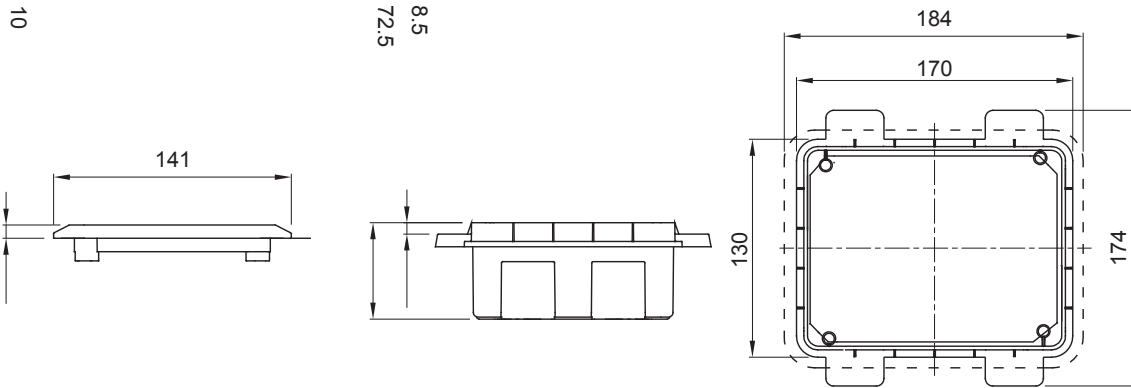

עבור קירות	גבס	עבור שקעי 44 IB	16/32 A SBF
אינטרלוק ניתן להכלה שקע	1	IP	IP44
		דרגה	
זעזוע התנגדות	IK08	IB ניתן להכלה שקעי	16/32 A
עבור שקעים	אופקי SBF	קוד חשמלי	2220
בדיקת תיל לוחט	850°C (תחתית) - 650°C (מסגרת)	תחתית קידוח	מחתך מעבר מרובה קטרים
טמפרטורת התקנה מינימלית	15°C		

DIMENSIONAL

TECHNICAL SYMBOLOGY

IP

IP44

IK

IK08

GWT

850°C (תחתית) - 650°C (מסגרת)