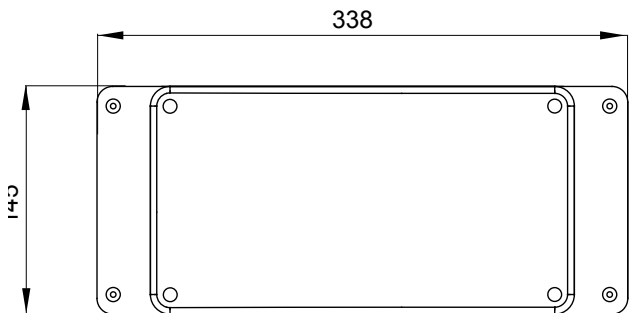

## GW66680N

IB קו מוצרי

IP	IP67	זעזוע התנגדות	IK08
דרגה			
אינטרלוק ניתן להכלה שקע	1	IB ניתן להכלה שקעי	63A
עליון כניסות	29/37 קוטר א 2	תחתית כניסות	37/47 קוטר א 1
בדיקת תיל לוחט	650 °C	עבור שקעים	63A CBF מקובע אנכי
קוד חשמלי	2222		

### DIMENSIONAL

### TECHNICAL SYMBOLOGY

**IP**      **IK**      **GWT**

IP67

IK08

650 °C