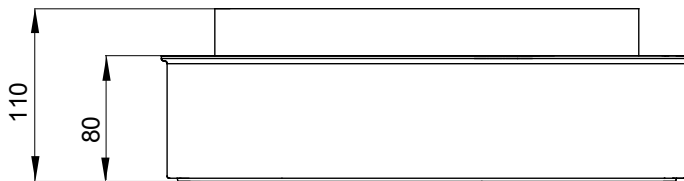

## GW66680N

IB קו מוצרי

IP	IP67	זעזוע התנגדות	IK08
דרגה			
אינטרלוק ניתן להכלה שקע	1	IB ניתן להכלה שקעי	63A
עליון כניסות	29/37 קוטר א 2	תחתית כניסות	37/47 קוטר א 1
בדיקת תיל לוחט	650 °C	עבור שקעים	63A CBF מקובע אנכי
קוד חשמלי	2222		

### DIMENSIONAL