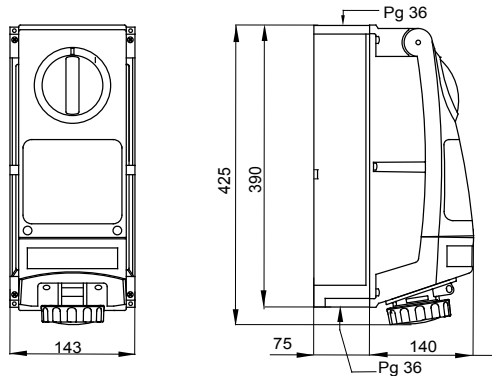

סוג	לחץ תרמי עם כדור אנכי	80 °C
עמידות במכות	20 J	IP66
ב- F20°C	דרגה	
מס' של קטבים	3P+E	> IK10
תדר	50/60 Hz	f25 +40 °C
הגנה	NO (SBF)	עם קופסה להתקנה מאחור
קוד חשמלי	2222	בדיקת תיל לוהט
צבע	כחול	63
אזכור שעה	9	נקוב מתח
סוג של שימוש	עומסי עבודה כבדים	200-250 V

DIMENSIONAL

TECHNICAL SYMBOLOGY

80 °C

IP

IP66

IK

> IK10

GWT