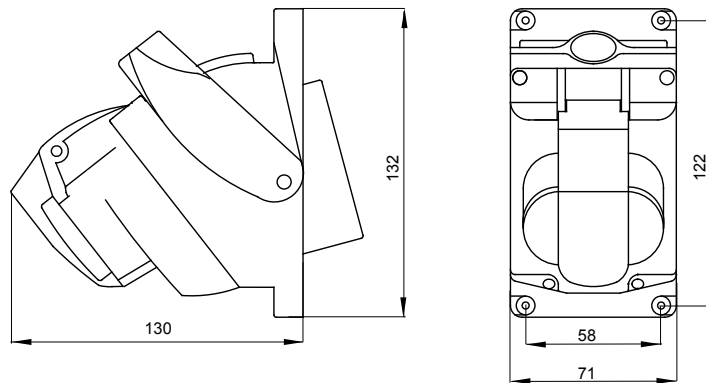

עם פעולה אורכית אינטואיטיבית, IEC 60309 (EN 60309-1/EN 60309-4) שקעים תעשייתיים קומפקטיים העומדים בתקן ופשוטה יותר של האינטרלוק המכני. מפסק הבקרה מאפשר חיבור וניתוק של התקע רק במצב פתוח, וסגירה של המפסק רק כשהתקע מוכנס. קו המוצרים של שקעים בעלי מתג אינטרלוק משולב במגוון מלא של אביזרים להתקנה על טיח של שקע בודד או (מודולים 3 אפשרית גם בקופסאות מלבניות בעלות) התקנה של קבוצת שקעים ולהתקנה מתחת לטיח.

סוג	לחץ תרמי עם כדור	125 °C
IP דרגה	קומפקטי IP44	3P+E
זעזוע התנגדות	IK08	50/60 Hz
טמפרטורת הפעלה	הגנה	NO (SBF)
עם קופסה להתקנה מאחור	תדר	2220
בדיקת תיל לוחט	קוד חשמלי	צבע
נקוב זרם (A)	850°C (650° - חלקים פסיביים) - (חלקים אקטיביים)	16
נקוב מתח	אזכור שעה	4
	100-130 V	

DIMENSIONAL

TECHNICAL SYMBOLOGY

125 °C

IK

IK08

IP44

850°C חלקים
(650° - אקטיביים)
(חלקים פסיביים)

STANDARDS/APPROVALS