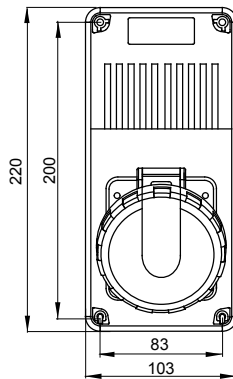

עם אינטרלוק מכני הכולל מפסק זרם המאפשר חיבור וניתוק של התקע רק, IEC 309 שקעים מסוג תעשייתי התואמים לתקן במצב פתוח, וסגירה של המפסק רק כשהתקע מוכנס. מגוון רחב הכולל דגמים עם מפסק סיבובי ובסיס בית נתיכים וגרסה עם שנאי בטיחות. רבגוניות רבה של היישומים הודות לאפשרות, C מאפיין 6kA עם מפסק זרם זעיר AUTOMATIKA 68 Q-DIN I-Q-MC. ההרכבה בקופסאות להתקנה על קיר ובקופסאות להתקנה מתחת לטיח, וללוחות בקווי המוצרים.

סוג	לחץ תרמי עם כדור	125 °C
IP	IP67	2P
דרגה	מס' של קטבים	
זעזוע התנגדות	IK08	50Hz
טמפרטורת הפעלה	±25 +40 °C	שנאי בטיחותי
עם קופסה להתקנה מאחור	תדר	2222
בדיקת תיל לוחט	קוד חשמלי	סגול
850 °C	צבע	160 VA
נקוב זרם (A)	16	נקוב הספק
ציאה מתח	20-25 V	

DIMENSIONAL

TECHNICAL SYMBOLOGY

IP

IP67

IK

IK08

GWT

850 °C