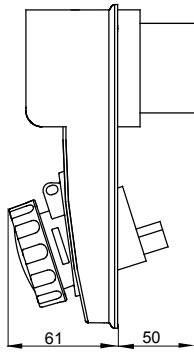

עם אינטרלוק מכני הכולל מפסק זרם המאפשר חיבור וניתוק של התקע רק, IEC 309 שקעים מסוג תעשייתי התואמים לתקן במצב פתוח, וסגירה של המפסק רק כשהתקע מוכנס. מגוון רחב הכולל דגמים עם מפסק סיבובי ובסיס בית נתיכים וגרסה עם שנאי בטיחות. רבגוניות רבה של היישומים הודות לאפשרות, C מאפיין 6kA עם מפסק זרם זעיר AUTOMATIKA 68 Q-DIN I-Q-MC. ההרכבה בקופסאות להתקנה על קיר ובקופסאות להתקנה מתחת לטיח, וללוחות בקווי המוצרים.

סוג	לחץ תרמי עם כדור	125 °C
IP	IP67	2P
דרגה	מס' של קטבים	
זעזוע התנגדות	IK08	50Hz
טמפרטורת הפעלה	±25 +40 °C	שנאי בטיחותי
עם קופסה להתקנה מאחור	תדר	2222
בדיקת תיל לוחט	קוד חשמלי	סגול
850 °C	צבע	160 VA
נקוב זרם (A)	16	נקוב הספק
ציאה מתח	20-25 V	

DIMENSIONAL

TECHNICAL SYMBOLOGY

IP

IP67

IK

IK08

GWT

850 °C