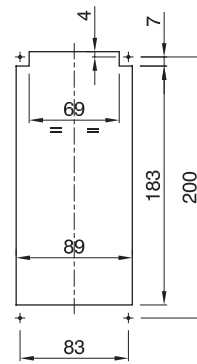

עם אינטרלוק מכני הכולל מפסק זרם המאפשר חיבור וניתוק של התקע רק, IEC 309 שקעים מסוג תעשייתי התואמים לתקן במצב פתוח, וסגירה של המפסק רק כשהתקע מוכנס. מגוון רחב הכולל דגמים עם מפסק סיבובי ובסיס בית נתיכים וגרסה עם שנאי בטיחות. רבגוניות רבה של היישומים הודות לאפשרות, C מאפיין 6kA עם מפסק זרם זעיר AUTOMATIKA 68 Q-DIN I-Q-MC. ההרכבה בקופסאות להתקנה על קיר ובקופסאות להתקנה מתחת לטיח, וללוחות בקווי המוצרים.

סוג	לחץ תרמי עם כדור	125 °C
IP	IP67	2P
דרגה	מס' של קטבים	
זעזוע התנגדות	IK08	50Hz
טמפרטורת הפעלה	±25 +40 °C	שנאי בטיחותי
עם קופסה להתקנה מאחור	תדר	2222
בדיקת תיל לוחט	קוד חשמלי	סגול
850 °C	צבע	160 VA
נקוב זרם (A)	16	נקוב הספק
ציאה מתח	20-25 V	

DIMENSIONAL

TECHNICAL SYMBOLOGY

IP

IP67

IK

IK08

GWT

850 °C