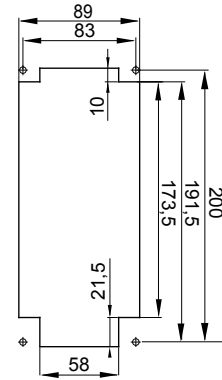

עם אינטרלוק מכני הכולל מפסק זרם המאפשר חיבור וניתוק של התקע רק, IEC 309 שקעים מסוג תעשייתי התואמים לתקן במצב פתוח, וסגירה של המפסק רק כשהתקע מוכנס. מגוון רחב הכולל דגמים עם מפסק סיבובי ובסיס בית נתיכים אגרסה עם שנאי בטיחות. רבגוניות רבה של היישומים הודות לאפשרות C, מאפיין 6kA עם מפסק זרם זעיר AUTOMATIKA 68 Q-DIN I-Q-MC. ההרכבה בקופסאות להתקנה על קיר ובקופסאות להתקנה מתחת לטיח, וללוחות בקווי המוצרים.

סוג של נתיך	סוג	אנכי
הפסקת זרם נתיך יכולת	מ"מ 10.3x38 קוטר	125 °C
בידוד נקוב מתח (Ui)	500 V	IP67
מס' של קטבים	3P+E	IK08
תדר	50/60 Hz	±25 +40 °C
הגנה	עם קופסה להתקנה מאחור (CBF) בסיס בית נתיכים	0m'
קוד חשמלי	2222	850 °C
צבע	אדום	10 kA
משקל	ק"ג 0.9 מ"קס	27 A
מתקף נקוב מתח עמידה (Uimp)	4 kV	32
אזכור שעה	3 נקוב מתח	380-440 V

### DIMENSIONAL

### TECHNICAL SYMBOLOGY

IP

IP67

IK

IK08

GWT

850 °C