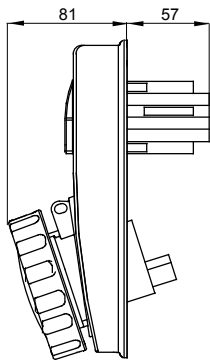

עם אינטרלוק מכני הכולל מפסק זרם המאפשר חיבור וניתוק של התקע רק, IEC 309 שקעים מסוג תעשייתי התואמים לתקן במצב פתוח, וסגירה של המפסק רק כשהתקע מוכנס. מגוון רחב הכולל דגמים עם מפסק סיבובי ובסיס בית נתיכים אגרסה עם שנאי בטיחות. רבגוניות רבה של היישומים הודות לאפשרות C, מאפיין 6kA עם מפסק זרם זעיר AUTOMATIKA 68 Q-DIN I-Q-MC. ההרכבה בקופסאות להתקנה על קיר ובקופסאות להתקנה מתחת לטיח, וללוחות בקווי המוצרים.

סוג של נתיך	סוג	אנכי
הפסקת זרם נתיך יכולת	מ"מ 10.3x38 קוטר	125 °C
בידוד נקוב מתח (Ui)	500 V	IP67
מס' של קטבים	3P+E	IK08
תדר	50/60 Hz	±25 +40 °C
הגנה	עם קופסה להתקנה מאחור (CBF) בסיס בית נתיכים	0m'
קוד חשמלי	2222	850 °C
צבע	אדום	10 kA
משקל	ק"ג 0.9 מ"קס	27 A
מתקף נקוב מתח עמידה (Uimp)	4 kV	32
אזכור שעה	3 נקוב מתח	380-440 V

### DIMENSIONAL