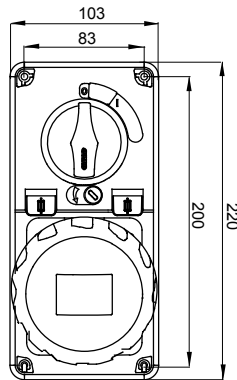

עם אינטרלוק מכני הכולל מפסק זרם המאפשר חיבור וניתוק של התקע רק, IEC 309 שקעים מסוג תעשייתי התואמים לתקן במצב פתוח, וסגירה של המפסק רק כשהתקע מוכנס. מגוון רחב הכולל דגמים עם מפסק סיבובי ובסיס בית נתיכים אגרסה עם שנאי בטיחות. רבגוניות רבה של היישומים הודות לאפשרות C, מאפיין 6kA עם מפסק זרם זעיר AUTOMATIKA 68 Q-DIN I-Q-MC. ההרכבה בקופסאות להתקנה על קיר ובקופסאות להתקנה מתחת לטיח, וללוחות בקווי המוצרים.

סוג של נתיך	סוג	אנכי
הפסקת זרם נתיך יכולת	מ"מ 10.3x38 קוטר	125 °C
בידוד נקוב מתח (Ui)	500 V	IP67
מס' של קטבים	3P+E	IK08
תדר	50/60 Hz	±25 +40 °C
הגנה	עם קופסה להתקנה מאחור (CBF) בסיס בית נתיכים	0m'
קוד חשמלי	2222	850 °C
צבע	אדום	10 kA
משקל	ק"ג 0.9 מ"קס	27 A
מתקף נקוב מתח עמידה (Uimp)	4 kV	32
אזכור שעה	3 נקוב מתח	380-440 V

### DIMENSIONAL

### TECHNICAL SYMBOLOGY

IP

IP67

IK

IK08

GWT

850 °C