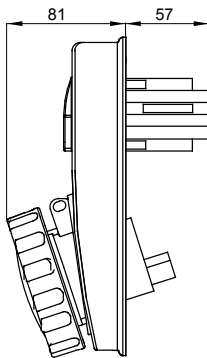

עם אינטרלוק מכני הכולל מפסק זרם המאפשר חיבור וניתוק של התקע רק, IEC 309 שקעים מסוג תעשייתי התואמים לתקן במצב פתוח, וסגירה של המפסק רק כשהתקע מוכנס. מגוון רחב הכולל דגמים עם מפסק סיבובי ובסיס בית נתיכים וגרסה עם שנאי בטיחות. רבגוניות רבה של היישומים הודות לאפשרות C מאפיין 6kA עם מפסק זרם זעיר AUTOMATIKA 68 Q-DIN I-Q-MC. ההרכבה בקופסאות להתקנה על קיר ובקופסאות להתקנה מתחת לטיח, וללוחות בקווי המוצרים.

סוג	לחץ תרמי עם כדור	125 °C
IP	IP67	3P+E
דרגה	מס' של קטבים	
זעזוע התנגדות	IK08	50/60 Hz
טמפרטורת הפעלה	±25 +40 °C	NO (SBF)
עם קופסה להתקנה מאחור	קוד חשמלי	2222
בדיקת תיל לוחט	850 °C	אדום
אשקע	32 A	32
זרם נקוב (In)	נקוב זרם (A)	
אזור שעה	3	380- 440 V

### DIMENSIONAL