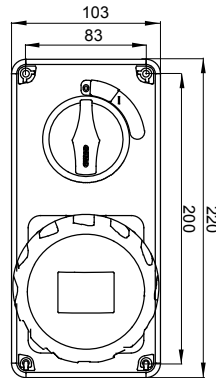

עם אינטרלוק מכני הכולל מפסק זרם המאפשר חיבור וניתוק של התקע רק, IEC 309 שקעים מסוג תעשייתי התואמים לתקן במצב פתוח, וסגירה של המפסק רק כשהתקע מוכנס. מגוון רחב הכולל דגמים עם מפסק סיבובי ובסיס בית נתיכים וגרסה עם שנאי בטיחות. רבגוניות רבה של היישומים הודות לאפשרות C מאפיין 6kA עם מפסק זרם זעיר AUTOMATIKA 68 Q-DIN I-Q-MC. ההרכבה בקופסאות להתקנה על קיר ובקופסאות להתקנה מתחת לטיח, וללוחות בקווי המוצרים.

סוג	לחץ תרמי עם כדור	125 °C
IP	IP67	3P+E
דרגה	מס' של קטבים	
זעזוע התנגדות	IK08	50/60 Hz
טמפרטורת הפעלה	±25 +40 °C	NO (SBF)
עם קופסה להתקנה מאחור	קוד חשמלי	2222
בדיקת תיל לוחט	850 °C	אדום
אשקע	32 A	32
זרם נקוב (In)	נקוב זרם (A)	
אזור שעה	3	380- 440 V

### DIMENSIONAL