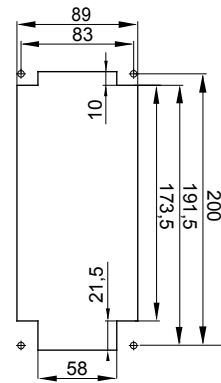

עם אינטרלוק מכני הכולל מפסק זרם המאפשר חיבור וניתוק של התקע רק, IEC 309 שקעים מסוג תעשייתי התואמים לתקן במצב פתוח, וסגירה של המפסק רק כשהתקע מוכנס. מגוון רחב הכולל דגמים עם מפסק סיבובי ובסיס בית נתיכים וגרסה עם שנאי בטיחות. רבגוניות רבה של היישומים הודות לאפשרות C מאפיין 6kA עם מפסק זרם זעיר AUTOMATIKA 68 Q-DIN I-Q-MC. ההרכבה בקופסאות להתקנה על קיר ובקופסאות להתקנה מתחת לטיח, וללוחות בקווי המוצרים.

סוג	לחץ תרמי עם כדור	125 °C
IP	IP67	3P+E
דרגה	מס' של קטבים	
זעזוע התנגדות	IK08	50/60 Hz
טמפרטורת הפעלה	±25 +40 °C	NO (SBF)
עם קופסה להתקנה מאחור	קוד חשמלי	2222
בדיקת תיל לוחט	850 °C	אדום
אשקע	32 A	32
זרם נקוב (In)	נקוב זרם (A)	
אזור שעה	3	380- 440 V

### DIMENSIONAL

### TECHNICAL SYMBOLOGY

125 °C

IK

IK08

IP67

850 °C