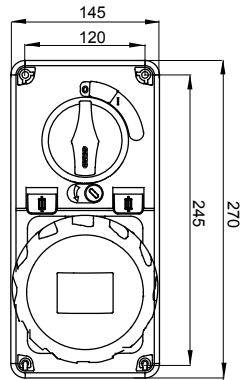

עם אינטרלוק מכני הכולל מפסק זרם המאפשר חיבור וניתוק של התקע רק, שקעים מסוג תעשייתי התואמים לתקן במצב פתוח, וסגירה של המפסק רק כשהתקע מוכנס. מגוון רחב הכולל דגמים עם מפסק סיבובי ובסיס בית נתיכים אגרסה עם שנאי בטיחות. רבגוניות רבה של היישומים הודות לאפשרות C, מאפיין 6kA עם מפסק זרם זעיר AUTOMATIKA 68 Q-DIN I-Q-MC. ההרכבה בקופסאות להתקנה על קיר ובקופסאות להתקנה מתחת לטיח, וללוחות בקווי המוצרים.

סוג של נתיך	סוג	אנכי
הפסקת זרם נתיך יכולת	מ"מ 22x58 קוטר > 50 kA	125 °C
בידוד נקוב מתח (Ui)	500 V	IP67
מס' של קטבים	3P+N+E	IK08
תדר	50/60 Hz	±25 +40 °C
הגנה	עם קופסה להתקנה מאחור (CBF) בסיס בית נתיכים	מ'
קוד חשמלי	2222	850 °C
צבע	שחור	10 kA
משקל	ק"ג 2.2 מקס	48 A
מתקף נקוב מתח עמידה (Uimp)	4 kV	63
אזכור שעה	7 נקוב מתח	480-500 V

DIMENSIONAL

TECHNICAL SYMBOLOGY

IP

IP67

IK

IK08

GWT

850 °C