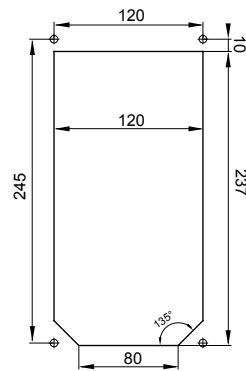

סוג של נתיך	סוג	אנכי
הפסקת זרם נתיך יכולת	מ"מ 22x58 קוטר > 50 kA	125 °C
בידוד נקוב מתח (Ui)	500 V	IP67
מס' של קטבים	3P+N+E	IK08
תדר	50/60 Hz	±25 +40 °C
הגנה	עם קופסה להתקנה מאחור (CBF) בסיס בית נתיכים	מ'
קוד חשמלי	2222	850 °C
צבע	שחור	10 kA
משקל	ק"ג 2.2 מקס	48 A
מתקף נקוב מתח עמידה (Uimp)	4 kV	63
אזכור שעה	7 נקוב מתח	480-500 V

DIMENSIONAL

TECHNICAL SYMBOLOGY

IP

IP67

IK

IK08

GWT

850 °C