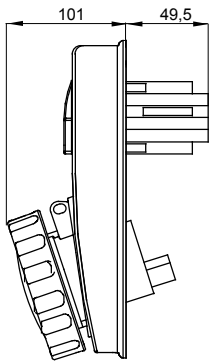

עם אינטרלוק מכני הכולל מפסק זרם המאפשר חיבור וניתוק של התקע רק, שקעים מסוג תעשייתי התואמים לתקן במצב פתוח, וסגירה של המפסק רק כשהתקע מוכנס. מגוון רחב הכולל דגמים עם מפסק סיבובי ובסיס בית נתיכים אגרסה עם שנאי בטיחות. רבגוניות רבה של היישומים הודות לאפשרות C, מאפיין 6kA עם מפסק זרם זעיר AUTOMATIKA 68 Q-DIN I-Q-MC. ההרכבה בקופסאות להתקנה על קיר ובקופסאות להתקנה מתחת לטיח, וללוחות בקווי המוצרים.

סוג של נתיך	סוג	אנכי
הפסקת זרם נתיך יכולת	מ"מ 22x58 קוטר > 50 kA	125 °C
בידוד נקוב מתח (Ui)	500 V	IP67
מס' של קטבים	3P+N+E	IK08
תדר	50/60 Hz	±25 +40 °C
הגנה	עם קופסה להתקנה מאחור (CBF) בסיס בית נתיכים	מ'
קוד חשמלי	2222	850 °C
צבע	שחור	10 kA
משקל	ק"ג 2.2 מקס	48 A
מתקף נקוב מתח עמידה (Uimp)	4 kV	63
אזכור שעה	7 נקוב מתח	480-500 V

DIMENSIONAL

TECHNICAL SYMBOLOGY

IP

IP67

IK

IK08

GWT

850 °C