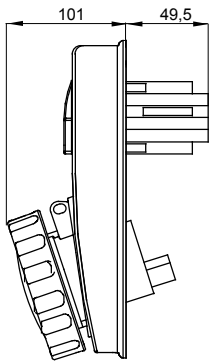

עם אינטרלוק מכני הכולל מפסק זרם המאפשר חיבור וניתוק של התקע רק, שקעים מסוג תעשייתי התואמים לתקן במצב פתוח, וסגירה של המפסק רק כשהתקע מוכנס. מגוון רחב הכולל דגמים עם מפסק סיבובי ובסיס בית נתיכים, אגרסה עם שנאי בטיחות. רבגוניות רבה של היישומים הודות לאפשרות C, מאפיין 6kA עם מפסק זרם זעיר AUTOMATIKA 68 Q-DIN I-Q-MC. ההרכבה בקופסאות להתקנה על קיר ובקופסאות להתקנה מתחת לטיח, וללוחות בקווי המוצרים.

סוג של נתיך	סוג	אנכי
הפסקת זרם נתיך יכולת	מ"מ 22x58 קוטר > 50 kA	125 °C
בידוד נקוב מתח (Ui)	500 V	IP67
מס' של קטבים	3P+E	IK08
תדר	50/60 Hz	±25 +40 °C
הגנה	עם קופסה להתקנה מאחור (CBF) בסיס בית נתיכים	0m'
קוד חשמלי	2222	850 °C
צבע	שחור	10 kA
משקל	ק"ג 2.2 מקס	48 A
מתקן נקוב מתח עמידה	4 kV	63
אזכור שעה	7 נקוב מתח	480- 500 V

DIMENSIONAL

TECHNICAL SYMBOLOGY

IP
IP67

GWT
850 °C

IK08

STANDARDS/APPROVALS