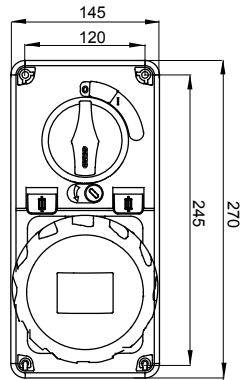

עם אינטרלוק מכני הכולל מפסק זרם המאפשר חיבור וניתוק של התקע רק, שקעים מסוג תעשייתי התואמים לתקן במצב פתוח, וסגירה של המפסק רק כשהתקע מוכנס. מגוון רחב הכולל דגמים עם מפסק סיבובי ובסיס בית נתיכים, אגרסה עם שנאי בטיחות. רבגוניות רבה של היישומים הודות לאפשרות C, מאפיין 6kA עם מפסק זרם זעיר AUTOMATIKA 68 Q-DIN I-Q-MC. ההרכבה בקופסאות להתקנה על קיר ובקופסאות להתקנה מתחת לטיח, וללוחות בקווי המוצרים.

סוג של נתיך	סוג	אנכי
הפסקת זרם נתיך יכולת	מ"מ 22x58 קוטר > 50 kA	125 °C
בידוד נקוב מתח (Ui)	500 V	IP67
מס' של קטבים	3P+E	IK08
תדר	50/60 Hz	±25 +40 °C
הגנה	עם קופסה להתקנה מאחור (CBF) בסיס בית נתיכים	0m'
קוד חשמלי	2222	850 °C
צבע	שחור	10 kA
משקל	ק"ג 2.2 מקס	48 A
מתקן נקוב מתח עמידה	4 kV	63
אזכור שעה	7 נקוב מתח	480- 500 V

DIMENSIONAL

TECHNICAL SYMBOLOGY

IP
IP67

GWT
850 °C

IK08

STANDARDS/APPROVALS