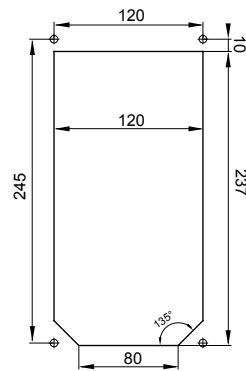

סוג של נתיך	סוג	אנכי
הפסקת זרם נתיך יכולת	מ"מ 22x58 קוטר > 50 kA	125 °C
בידוד נקוב מתח (Ui)	500 V	IP67
מס' של קטבים	3P+E	IK08
תדר	50/60 Hz	±25 +40 °C
הגנה	עם קופסה להתקנה מאחור (CBF) בסיס בית נתיכים	0m'
קוד חשמלי	2222	850 °C
צבע	שחור	10 kA
משקל	ק"ג 2.2 מקס	48 A
מתקן נקוב מתח עמידה	4 kV	63
אזכור שעה	7 נקוב מתח	480- 500 V

DIMENSIONAL

TECHNICAL SYMBOLOGY

IP
IP67

GWT
850 °C

IK08

STANDARDS/APPROVALS