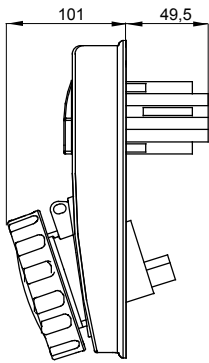

עם אינטרלוק מכני הכולל מפסק זרם המאפשר חיבור וניתוק של התקע רק, שקעים מסוג תעשייתי התואמים לתקן במצב פתוח, וסגירה של המפסק רק כשהתקע מוכנס. מגוון רחב הכולל דגמים עם מפסק סיבובי ובסיס בית נתיכים, אגרה עם שנאי בטיחות. רבגוניות רבה של היישומים הודות לאפשרות C, מאפיין 6kA עם מפסק זרם זעיר AUTOMATIKA 68 Q-DIN I-Q-MC. ההרכבה בקופסאות להתקנה על קיר ובקופסאות להתקנה מתחת לטיח, וללוחות בקווי המוצרים.

סוג של נתיך	סוג	אנכי
הפסקת זרם נתיך יכולת	מ"מ 22x58 קוטר > 50 kA	125 °C
בידוד נקוב מתח (Ui)	500 V	IP67
מס' של קטבים	3P+E	IK08
תדר	50/60 Hz	±25 +40 °C
הגנה	עם קופסה להתקנה מאחור (CBF) בסיס בית נתיכים	0m'
קוד חשמלי	2222	850 °C
צבע	אדום	10 kA
משקל	ק"ג 2.2 מקס	48 A
מתח עמידה (Uimp)	4 kV	63
אזכור שעה	6 נקוב מתח	380- 415 V

DIMENSIONAL

TECHNICAL SYMBOLOGY

IP
IP67

IK08

GWT
850 °C

STANDARDS/APPROVALS