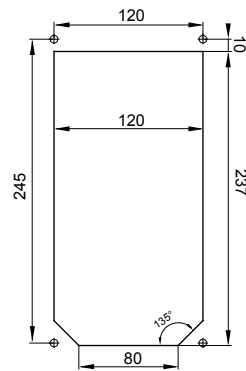

סוג של נתיך	סוג	אנכי
הפסקת זרם נתיך יכולת	מ"מ 22x58 קוטר > 50 kA	125 °C
בידוד נקוב מתח (Ui)	500 V	IP67
מס' של קטבים	3P+E	IK08
תדר	50/60 Hz	±25 +40 °C
הגנה	עם קופסה להתקנה מאחור (CBF) בסיס בית נתיכים	0m'
קוד חשמלי	2222	850 °C
צבע	אדום	10 kA
משקל	ק"ג 2.2 מקס	48 A
מתח עמידה (Uimp)	4 kV	63
אזכור שעה	6 נקוב מתח	380- 415 V

DIMENSIONAL

TECHNICAL SYMBOLOGY

IP
IP67

IK08

GWT
850 °C

STANDARDS/APPROVALS