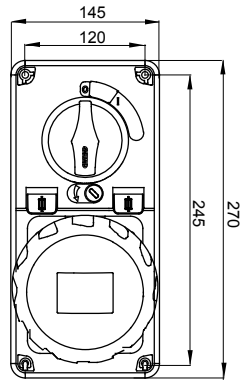

עם אינטרלוק מכני הכולל מפסק זרם המאפשר חיבור וניתוק של התקע רק, שקעים מסוג תעשייתי התואמים לתקן במצב פתוח, וסגירה של המפסק רק כשהתקע מוכנס. מגוון רחב הכולל דגמים עם מפסק סיבובי ובסיס בית נתיכים, אגרה עם שנאי בטיחות. רבגוניות רבה של היישומים הודות לאפשרות C, מאפיין 6kA עם מפסק זרם זעיר AUTOMATIKA 68 Q-DIN I-Q-MC. ההרכבה בקופסאות להתקנה על קיר ובקופסאות להתקנה מתחת לטיח, וללוחות בקווי המוצרים.

סוג של נתיך	סוג	אנכי
הפסקת זרם נתיך יכולת	מ"מ 22x58 קוטר > 50 kA	125 °C
בידוד נקוב מתח (Ui)	500 V	IP67
מס' של קטבים	3P+E	IK08
תדר	50/60 Hz	±25 +40 °C
הגנה	עם קופסה להתקנה מאחור (CBF) בסיס בית נתיכים	0m'
קוד חשמלי	2222	850 °C
צבע	אדום	10 kA
משקל	ק"ג 2.2 מקס	48 A
מתח עמידה (Uimp)	4 kV	63
אזכור שעה	6 נקוב מתח	380- 415 V

DIMENSIONAL

TECHNICAL SYMBOLOGY

IP
IP67

IK08

GWT
850 °C

STANDARDS/APPROVALS