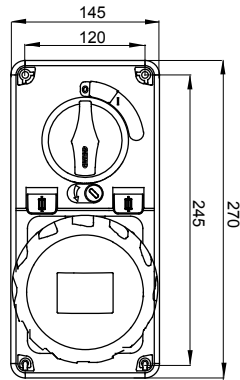

עם אינטרלוק מכני הכולל מפסק זרם המאפשר חיבור וניתוק של התקע רק, שקעים מסוג תעשייתי התואמים לתקן במצב פתוח, וסגירה של המפסק רק כשהתקע מוכנס. מגוון רחב הכולל דגמים עם מפסק סיבובי ובסיס בית נתיכים אגרסה עם שנאי בטיחות. רבגוניות רבה של היישומים הודות לאפשרות C, מאפיין 6kA עם מפסק זרם זעיר AUTOMATIKA 68 Q-DIN I-Q-MC. ההרכבה בקופסאות להתקנה על קיר ובקופסאות להתקנה מתחת לטיח, וללוחות בקווי המוצרים.

סוג של נתיך	סוג	אנכי
הפסקת זרם נתיך יכולת	מ"מ 22x58 קוטר > 50 kA	125 °C
בידוד נקוב מתח (Ui)	500 V	IP67
מס' של קטבים	3P+N+E	IK08
תדר	50/60 Hz	±25 +40 °C
הגנה	עם קופסה להתקנה מאחור (CBF) בסיס בית נתיכים	מ'
קוד חשמלי	2222	850 °C
צבע	צהוב	10 kA
משקל	ק"ג 2.2 מקס	48 A
מתקף נקוב מתח עמידה (Uimp)	4 kV	63
אזכור שעה	4 נקוב מתח	100- 130 V

DIMENSIONAL

TECHNICAL SYMBOLOGY

IP

IP67

IK

IK08

GWT

850 °C