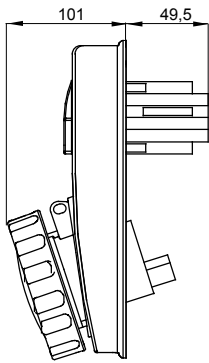

עם אינטרלוק מכני הכולל מפסק זרם המאפשר חיבור וניתוק של התקע רק, שקעים מסוג תעשייתי התואמים לתקן במצב פתוח, וסגירה של המפסק רק כשהתקע מוכנס. מגוון רחב הכולל דגמים עם מפסק סיבובי ובסיס בית נתיכים אגרסה עם שנאי בטיחות. רבגוניות רבה של היישומים הודות לאפשרות C, מאפיין 6kA עם מפסק זרם זעיר AUTOMATIKA 68 Q-DIN I-Q-MC. ההרכבה בקופסאות להתקנה על קיר ובקופסאות להתקנה מתחת לטיח, וללוחות בקווי המוצרים.

סוג של נתיך	סוג	אנכי
הפסקת זרם נתיך יכולת	מ"מ 22x58 קוטר > 50 kA	125 °C
בידוד נקוב מתח (Ui)	500 V	IP67
מס' של קטבים	3P+N+E	IK08
תדר	50/60 Hz	±25 +40 °C
הגנה	עם קופסה להתקנה מאחור (CBF) בסיס בית נתיכים	מ'
קוד חשמלי	2222	850 °C
צבע	צהוב	10 kA
משקל	ק"ג 2.2 מקס	48 A
מתקף נקוב מתח עמידה (Uimp)	4 kV	63
אזכור שעה	4 נקוב מתח	100- 130 V

DIMENSIONAL

TECHNICAL SYMBOLOGY

IP

IP67

IK

IK08

GWT

850 °C