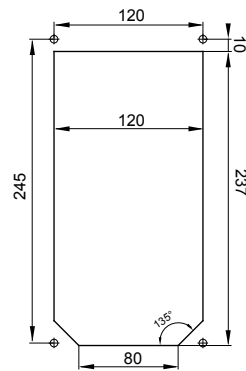

סוג של נתיך	סוג	אנכי
הפסקת זרם נתיך יכולת	מ"מ 22x58 קוטר > 50 kA	125 °C
בידוד נקוב מתח (Ui)	500 V	IP67
מס' של קטבים	3P+N+E	IK08
תדר	50/60 Hz	±25 +40 °C
הגנה	עם קופסה להתקנה מאחור (CBF) בסיס בית נתיכים	מ'
קוד חשמלי	2222	850 °C
צבע	צהוב	10 kA
משקל	ק"ג 2.2 מקס	48 A
מתקף נקוב מתח עמידה (Uimp)	4 kV	63
אזכור שעה	4 נקוב מתח	100- 130 V

DIMENSIONAL

TECHNICAL SYMBOLOGY

IP

IP67

IK

IK08

GWT

850 °C