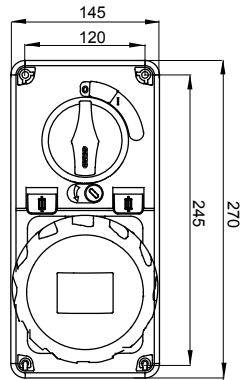

עם אינטרלוק מכני הכולל מפסק זרם המאפשר חיבור וניתוק של התקע רק, שקעים מסוג תעשייתי התואמים לתקן במצב פתוח, וסגירה של המפסק רק כשהתקע מוכנס. מגוון רחב הכולל דגמים עם מפסק סיבובי ובסיס בית נתיכים אגרסה עם שנאי בטיחות. רבגוניות רבה של היישומים הודות לאפשרות C, מאפיין 6kA עם מפסק זרם זעיר AUTOMATIKA 68 Q-DIN I-Q-MC. ההרכבה בקופסאות להתקנה על קיר ובקופסאות להתקנה מתחת לטיח, וללוחות בקווי המוצרים.

סוג של נתיך	סוג	אנכי
הפסקת זרם נתיך יכולת	מ"מ 22x58 קוטר > 50 kA	125 °C
בידוד נקוב מתח (Ui)	500 V	IP67
מס' של קטבים	3P+E	IK08
תדר	50/60 Hz	±25 +40 °C
הגנה	עם קופסה להתקנה מאחור (CBF) בסיס בית נתיכים	מ'
קוד חשמלי	2222	850 °C
צבע	צהוב	10 kA
משקל	ק"ג 2.2 מקס	48 A
מתקן נקוב מתח עמידה	4 kV	63
אזכור שעה	4 נקוב מתח	100- 130 V

DIMENSIONAL

TECHNICAL SYMBOLOGY

IP
IP67

GWT
850 °C

IK08

STANDARDS/APPROVALS