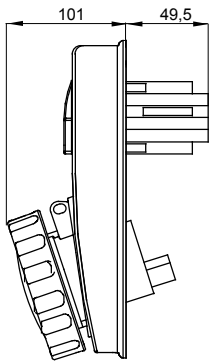

עם אינטרלוק מכני הכולל מפסק זרם המאפשר חיבור וניתוק של התקע רק, שקעים מסוג תעשייתי התואמים לתקן במצב פתוח, וסגירה של המפסק רק כשהתקע מוכנס. מגוון רחב הכולל דגמים עם מפסק סיבובי ובסיס בית נתיכים אגרסה עם שנאי בטיחות. רבגוניות רבה של היישומים הודות לאפשרות C, מאפיין 6kA עם מפסק זרם זעיר AUTOMATIKA 68 Q-DIN I-Q-MC. ההרכבה בקופסאות להתקנה על קיר ובקופסאות להתקנה מתחת לטיח, וללוחות בקווי המוצרים.

סוג של נתיך	סוג	אנכי
הפסקת זרם נתיך יכולת	מ"מ 22x58 קוטר > 50 kA	125 °C
בידוד נקוב מתח (Ui)	500 V	IP67
מס' של קטבים	3P+E	IK08
תדר	50/60 Hz	±25 +40 °C
הגנה	עם קופסה להתקנה מאחור (CBF) בסיס בית נתיכים	מ'
קוד חשמלי	2222	850 °C
צבע	צהוב	10 kA
משקל	ק"ג 2.2 מקס	48 A
מתקן נקוב מתח עמידה	4 kV	63
אזכור שעה	4 נקוב מתח	100- 130 V

DIMENSIONAL

TECHNICAL SYMBOLOGY

IP
IP67

GWT
850 °C

IK08

STANDARDS/APPROVALS