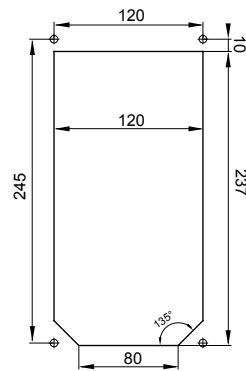

סוג של נתיך	סוג	אנכי
הפסקת זרם נתיך יכולת	מ"מ 22x58 קוטר > 50 kA	125 °C
בידוד נקוב מתח (Ui)	500 V	IP67
מס' של קטבים	3P+E	IK08
תדר	50/60 Hz	±25 +40 °C
הגנה	עם קופסה להתקנה מאחור (CBF) בסיס בית נתיכים	מ'
קוד חשמלי	2222	850 °C
צבע	צהוב	10 kA
משקל	ק"ג 2.2 מקס	48 A
מתקן נקוב מתח עמידה	4 kV	63
אזכור שעה	4 נקוב מתח	100- 130 V

DIMENSIONAL

TECHNICAL SYMBOLOGY

IP
IP67

GWT
850 °C

IK08

STANDARDS/APPROVALS