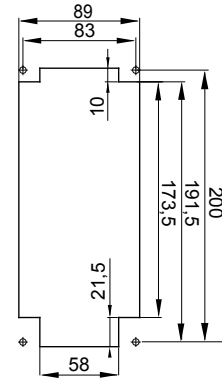

עם אינטרלוק מכני הכולל מפסק זרם המאפשר חיבור וניתוק של התקע רק, IEC 309 שקעים מסוג תעשייתי התואמים לתקן במצב פתוח, וסגירה של המפסק רק כשהתקע מוכנס. מגוון רחב הכולל דגמים עם מפסק סיבובי ובסיס בית נתיכים אגרסה עם שנאי בטיחות. רבגוניות רבה של היישומים הודות לאפשרות C, מאפיין 6kA עם מפסק זרם זעיר AUTOMATIKA 68 Q-DIN I-Q-MC. ההרכבה בקופסאות להתקנה על קיר ובקופסאות להתקנה מתחת לטיח, וללוחות בקווי המוצרים.

סוג של נתיך	סוג	אנכי
הפסקת זרם נתיך יכולת	מ"מ 10.3x38 קוטר > 50 kA	125 °C
בידוד נקוב מתח (Ui)	500 V	IP67
מס' של קטבים	3P+N+E	IK08
תדר	50/60 Hz	±25 +40 °C
הגנה	עם קופסה להתקנה מאחור (CBF) בסיס בית נתיכים	0m'
קוד חשמלי	2222	850 °C
צבע	שחור	10 kA
משקל	ק"ג 0.9 מ'קס	27 A
הגנה	10 kA	10 kA
מתח עמידה (Uimp)	4 kV	32
אזכור שעה	7 נקוב מתח	480-500 V

DIMENSIONAL

TECHNICAL SYMBOLOGY

IP

IP67

IK

IK08

GWT

850 °C