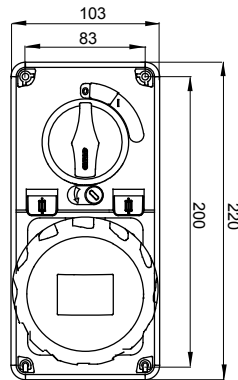

עם אינטרלוק מכני הכולל מפסק זרם המאפשר חיבור וניתוק של התקע רק, IEC 309 שקעים מסוג תעשייתי התואמים לתקן במצב פתוח, וסגירה של המפסק רק כשהתקע מוכנס. מגוון רחב הכולל דגמים עם מפסק סיבובי ובסיס בית נתיכים אגרסה עם שנאי בטיחות. רבגוניות רבה של היישומים הודות לאפשרות C, מאפיין 6kA עם מפסק זרם זעיר AUTOMATIKA 68 Q-DIN I-Q-MC. ההרכבה בקופסאות להתקנה על קיר ובקופסאות להתקנה מתחת לטיח, וללוחות בקווי המוצרים.

סוג של נתיך	סוג	אנכי
הפסקת זרם נתיך יכולת	מ"מ 10.3x38 קוטר > 50 kA	125 °C
בידוד נקוב מתח (Ui)	500 V	IP67
מס' של קטבים	3P+N+E	IK08
תדר	50/60 Hz	±25 +40 °C
הגנה	עם קופסה להתקנה מאחור (CBF) בסיס בית נתיכים	0m'
קוד חשמלי	2222	850 °C
צבע	שחור	10 kA
משקל	ק"ג 0.9 מ'קס	27 A
הגנה	10 kA	10 kA
מתח עמידה (Uimp)	4 kV	32
אזכור שעה	7 נקוב מתח	480-500 V

DIMENSIONAL

TECHNICAL SYMBOLOGY

IP

IP67

IK

IK08

GWT

850 °C