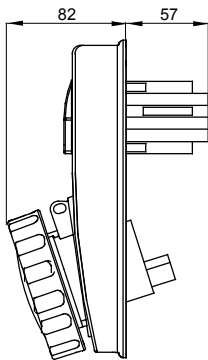

עם אינטרלוק מכני הכולל מפסק זרם המאפשר חיבור וניתוק של התקע רק, IEC 309 שקעים מסוג תעשייתי התואמים לתקן במצב פתוח, וסגירה של המפסק רק כשהתקע מוכנס. מגוון רחב הכולל דגמים עם מפסק סיבובי ובסיס בית נתיכים אגרסה עם שנאי בטיחות. רבגוניות רבה של היישומים הודות לאפשרות C, מאפיין 6kA עם מפסק זרם זעיר AUTOMATIKA 68 Q-DIN I-Q-MC. ההרכבה בקופסאות להתקנה על קיר ובקופסאות להתקנה מתחת לטיח, וללוחות בקווי המוצרים.

סוג של נתיך	סוג	אנכי
הפסקת זרם נתיך יכולת	מ"מ 10.3x38 קוטר > 50 kA	125 °C
בידוד נקוב מתח (Ui)	500 V	IP67
מס' של קטבים	3P+N+E	IK08
תדר	50/60 Hz	±25 +40 °C
הגנה	עם קופסה להתקנה מאחור (CBF) בסיס בית נתיכים	0m'
קוד חשמלי	2222	850 °C
צבע	שחור	10 kA
משקל	ק"ג 0.9 מ'קס	27 A
הגנה	10 kA	10 kA
מתח עמידה (Uimp)	4 kV	32
אזכור שעה	7 נקוב מתח	480-500 V

DIMENSIONAL

TECHNICAL SYMBOLOGY

IP

IP67

IK

IK08

GWT

850 °C