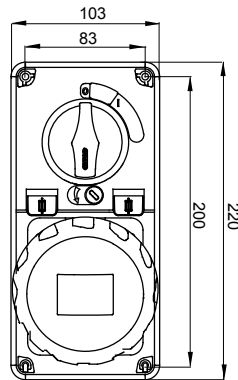

עם אינטרלוק מכני הכולל מפסק זרם המאפשר חיבור וניתוק של התקע רק, IEC 309 שקעים מסוג תעשייתי התואמים לתקן במצב פתוח, וסגירה של המפסק רק כשהתקע מוכנס. מגוון רחב הכולל דגמים עם מפסק סיבובי ובסיס בית נתיכים אגרסה עם שנאי בטיחות. רבגוניות רבה של היישומים הודות לאפשרות C, מאפיין 6kA עם מפסק זרם זעיר AUTOMATIKA 68 Q-DIN I-Q-MC. ההרכבה בקופסאות להתקנה על קיר ובקופסאות להתקנה מתחת לטיח, וללוחות בקווי המוצרים.

סוג של נתיך	סוג	אנכי
הפסקת זרם נתיך יכולת	מ"מ 10.3x38 קוטר > 50 kA	125 °C
בידוד נקוב מתח (Ui)	500 V	IP67
מס' של קטבים	3P+E	IK08
תדר	50/60 Hz	±25 +40 °C
הגנה	עם קופסה להתקנה מאחור (CBF) בסיס בית נתיכים	0m'
קוד חשמלי	2222	850 °C
צבע	שחור	10 kA
משקל	ק"ג 0.9 מ'קס	27 A
מתקף נקוב מתח עמידה (Uimp)	4 kV	32
אזכור שעה	7 נקוב מתח	480-500 V

### DIMENSIONAL

### TECHNICAL SYMBOLOGY

IP

IP67

IK

IK08

GWT

850 °C