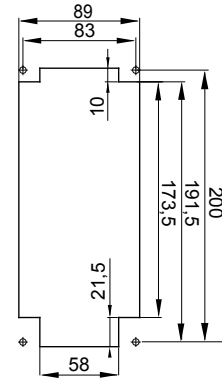

עם אינטרלוק מכני הכולל מפסק זרם המאפשר חיבור וניתוק של התקע רק, IEC 309 שקעים מסוג תעשייתי התואמים לתקן במצב פתוח, וסגירה של המפסק רק כשהתקע מוכנס. מגוון רחב הכולל דגמים עם מפסק סיבובי ובסיס בית נתיכים אגרסה עם שנאי בטיחות. רבגוניות רבה של היישומים הודות לאפשרות C, מאפיין 6kA עם מפסק זרם זעיר AUTOMATIKA 68 Q-DIN I-Q-MC. ההרכבה בקופסאות להתקנה על קיר ובקופסאות להתקנה מתחת לטיח, וללוחות בקווי המוצרים.

סוג של נתיך	סוג	אנכי
הפסקת זרם נתיך יכולת	מ"מ 10.3x38 קוטר > 50 kA	125 °C
בידוד נקוב מתח (Ui)	500 V	IP67
מס' של קטבים	3P+E	IK08
תדר	50/60 Hz	±25 +40 °C
הגנה	עם קופסה להתקנה מאחור (CBF) בסיס בית נתיכים	0m'
קוד חשמלי	2222	850 °C
צבע	שחור	10 kA
משקל	ק"ג 0.9 מ'קס	27 A
מתקף נקוב מתח עמידה (Uimp)	4 kV	32
אזכור שעה	7 נקוב מתח	480-500 V

### DIMENSIONAL

### TECHNICAL SYMBOLOGY

IP

IP67

IK

IK08

GWT

850 °C