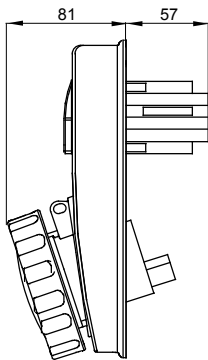

עם אינטרלוק מכני הכולל מפסק זרם המאפשר חיבור וניתוק של התקע רק, IEC 309 שקעים מסוג תעשייתי התואמים לתקן במצב פתוח, וסגירה של המפסק רק כשהתקע מוכנס. מגוון רחב הכולל דגמים עם מפסק סיבובי ובסיס בית נתיכים אגרסה עם שנאי בטיחות. רבגוניות רבה של היישומים הודות לאפשרות C, מאפיין 6kA עם מפסק זרם זעיר AUTOMATIKA 68 Q-DIN I-Q-MC. ההרכבה בקופסאות להתקנה על קיר ובקופסאות להתקנה מתחת לטיח, וללוחות בקווי המוצרים.

סוג של נתיך	סוג	אנכי
הפסקת זרם נתיך יכולת	מ"מ 10.3x38 קוטר > 50 kA	125 °C
בידוד נקוב מתח (Ui)	500 V	IP67
מס' של קטבים	3P+E	IK08
תדר	50/60 Hz	±25 +40 °C
הגנה	עם קופסה להתקנה מאחור (CBF) בסיס בית נתיכים	0m'
קוד חשמלי	2222	850 °C
צבע	שחור	10 kA
משקל	ק"ג 0.9 מ'קס	27 A
מתקף נקוב מתח עמידה (Uimp)	4 kV	32
אזכור שעה	7 נקוב מתח	480-500 V

### DIMENSIONAL