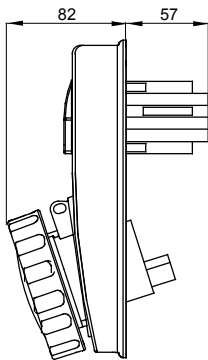

עם אינטרלוק מכני הכולל מפסק זרם המאפשר חיבור וניתוק של התקע רק, IEC 309 שקעים מסוג תעשייתי התואמים לתקן במצב פתוח, וסגירה של המפסק רק כשהתקע מוכנס. מגוון רחב הכולל דגמים עם מפסק סיבובי ובסיס בית נתיכים אגרסה עם שנאי בטיחות. רבגוניות רבה של היישומים הודות לאפשרות C, מאפיין 6kA עם מפסק זרם זעיר AUTOMATIKA 68 Q-DIN I-Q-MC. ההרכבה בקופסאות להתקנה על קיר ובקופסאות להתקנה מתחת לטיח, וללוחות בקווי המוצרים.

סוג של נתיך	סוג	אנכי
הפסקת זרם נתיך יכולת	מ"מ 10.3x38 קוטר	125 °C
בידוד נקוב מתח (Ui)	500 V	IP67
מס' של קטבים	3P+N+E	IK08
תדר	50/60 Hz	±25 +40 °C
הגנה	עם קופסה להתקנה מאחור (CBF) בסיס בית נתיכים	0m'
קוד חשמלי	2222	850 °C
צבע	אדום	10 kA
משקל	ק"ג 0.9 מ'קס	27 A
מתקף נקוב מתח עמידה (Uimp)	4 kV	32
אזכור שעה	6 נקוב מתח	380-415 V

### DIMENSIONAL