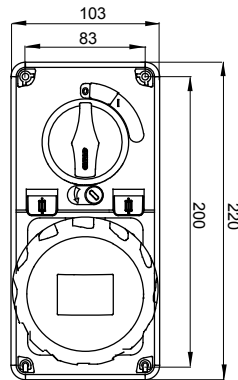

עם אינטרלוק מכני הכולל מפסק זרם המאפשר חיבור וניתוק של התקע רק, IEC 309 שקעים מסוג תעשייתי התואמים לתקן במצב פתוח, וסגירה של המפסק רק כשהתקע מוכנס. מגוון רחב הכולל דגמים עם מפסק סיבובי ובסיס בית נתיכים אגרסה עם שנאי בטיחות. רבגוניות רבה של היישומים הודות לאפשרות C, מאפיין 6kA עם מפסק זרם זעיר AUTOMATIKA 68 Q-DIN I-Q-MC. ההרכבה בקופסאות להתקנה על קיר ובקופסאות להתקנה מתחת לטיח, וללוחות בקווי המוצרים.

סוג של נתיך	סוג	אנכי
הפסקת זרם נתיך יכולת	מ"מ 10.3x38 קוטר	125 °C
בידוד נקוב מתח (Ui)	500 V	IP67
מס' של קטבים	3P+N+E	IK08
תדר	50/60 Hz	±25 +40 °C
הגנה	עם קופסה להתקנה מאחור (CBF) בסיס בית נתיכים	0m'
קוד חשמלי	2222	850 °C
צבע	אדום	10 kA
משקל	ק"ג 0.9 מ'קס	27 A
מתקף נקוב מתח עמידה (Uimp)	4 kV	32
אזכור שעה	6 נקוב מתח	380-415 V

### DIMENSIONAL

### TECHNICAL SYMBOLOGY

IP

IP67

IK

IK08

GWT

850 °C