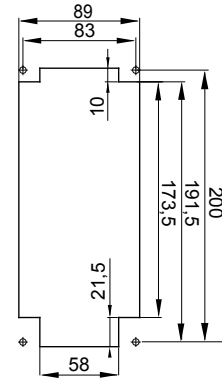

עם אינטרלוק מכני הכולל מפסק זרם המאפשר חיבור וניתוק של התקע רק, IEC 309 שקעים מסוג תעשייתי התואמים לתקן במצב פתוח, וסגירה של המפסק רק כשהתקע מוכנס. מגוון רחב הכולל דגמים עם מפסק סיבובי ובסיס בית נתיכים אגרסה עם שנאי בטיחות. רבגוניות רבה של היישומים הודות לאפשרות C, מאפיין 6kA עם מפסק זרם זעיר AUTOMATIKA 68 Q-DIN I-Q-MC. ההרכבה בקופסאות להתקנה על קיר ובקופסאות להתקנה מתחת לטיח, וללוחות בקווי המוצרים.

סוג של נתיך	סוג	אנכי
הפסקת זרם נתיך יכולת	מ"מ 10.3x38 קוטר	125 °C
בידוד נקוב מתח (Ui)	500 V	IP67
מס' של קטבים	3P+N+E	IK08
תדר	50/60 Hz	±25 +40 °C
הגנה	עם קופסה להתקנה מאחור (CBF) בסיס בית נתיכים	0m'
קוד חשמלי	2222	850 °C
צבע	אדום	10 kA
משקל	ק"ג 0.9 מ'קס	27 A
מתקף נקוב מתח עמידה (Uimp)	4 kV	32
אזכור שעה	6 נקוב מתח	380-415 V

### DIMENSIONAL

### TECHNICAL SYMBOLOGY

IP

IP67

IK

IK08

GWT

850 °C