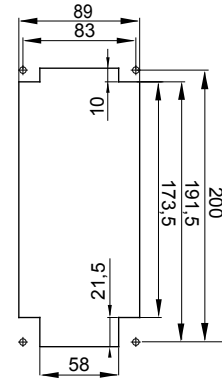

עם אינטרלוק מכני הכולל מפסק זרם המאפשר חיבור וניתוק של התקע רק, IEC 309 שקעים מסוג תעשייתי התואמים לתקן במצב פתוח, וסגירה של המפסק רק כשהתקע מוכנס. מגוון רחב הכולל דגמים עם מפסק סיבובי ובסיס בית נתיכים אגרסה עם שנאי בטיחות. רבגוניות רבה של היישומים הודות לאפשרות C, מאפיין 6kA עם מפסק זרם זעיר AUTOMATIKA 68 Q-DIN I-Q-MC. ההרכבה בקופסאות להתקנה על קיר ובקופסאות להתקנה מתחת לטיח, וללוחות בקווי המוצרים.

סוג של נתיך	סוג	אנכי
הפסקת זרם נתיך יכולת	≥ 50 kA	125 °C
בידוד נקוב מתח (Ui)	500 V	IP67
מס' של קטבים	2P+E	IK08
תדר	50/60 Hz	±25 +40 °C
הגנה	עם קופסה להתקנה מאחור (CBF) בסיס בית נתיכים	0m'
קוד חשמלי	2222	850 °C
צבע	כחול	10 kA
משקל	ק"ג 0.9 מ'קס	30 A
מתקן נקוב מתח עמידה (Uimp)	4 kV	32
אזכור שעה	6 נקוב מתח	200- 250 V

### DIMENSIONAL

### TECHNICAL SYMBOLOGY

**IP**  
IP67

**GWT**  
850 °C

IK08