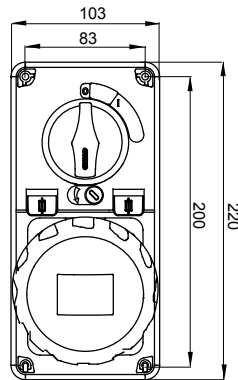

עם אינטרלוק מכני הכולל מפסק זרם המאפשר חיבור וניתוק של התקע רק, IEC 309 שקעים מסוג תעשייתי התואמים לתקן במצב פתוח, וסגירה של המפסק רק כשהתקע מוכנס. מגוון רחב הכולל דגמים עם מפסק סיבובי ובסיס בית נתיכים אגרסה עם שנאי בטיחות. רבגוניות רבה של היישומים הודות לאפשרות C, מאפיין 6kA עם מפסק זרם זעיר AUTOMATIKA 68 Q-DIN I-Q-MC. ההרכבה בקופסאות להתקנה על קיר ובקופסאות להתקנה מתחת לטיח, וללוחות בקווי המוצרים.

סוג של נתיך	סוג	אנכי
הפסקת זרם נתיך יכולת	≥ 50 kA	125 °C
בידוד נקוב מתח (Ui)	500 V	IP67
מס' של קטבים	2P+E	IK08
תדר	50/60 Hz	±25 +40 °C
הגנה	עם קופסה להתקנה מאחור (CBF) בסיס בית נתיכים	0m'
קוד חשמלי	2222	850 °C
צבע	כחול	10 kA
משקל	ק"ג 0.9 מ'קס	30 A
מתקן נקוב מתח עמידה (Uimp)	4 kV	32
אזכור שעה	6 נקוב מתח	200- 250 V

### DIMENSIONAL

### TECHNICAL SYMBOLOGY

**IP**  
IP67

**GWT**  
850 °C

IK08