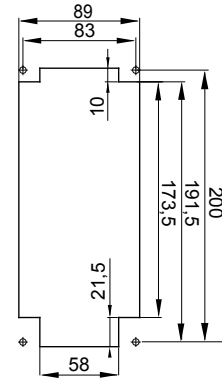

עם אינטרלוק מכני הכולל מפסק זרם המאפשר חיבור וניתוק של התקע רק, שקעים מסוג תעשייתי התואמים לתקן במצב פתוח, וסגירה של המפסק רק כשהתקע מוכנס. מגוון רחב הכולל דגמים עם מפסק סיבובי ובסיס בית נתיכים אגרסה עם שנאי בטיחות. רבגוניות רבה של היישומים הודות לאפשרות C, מאפיין 6kA עם מפסק זרם זעיר AUTOMATIKA 68 Q-DIN I-Q-MC. ההרכבה בקופסאות להתקנה על קיר ובקופסאות להתקנה מתחת לטיח, וללוחות בקווי המוצרים.

סוג של נתיך	סוג	אנכי
הפסקת זרם נתיך יכולת	≥ 50 kA	125 °C
בידוד נקוב מתח (Ui)	500 V	IP67
מס' של קטבים	3P+N+E	IK08
תדר	50/60 Hz	±25 +40 °C
הגנה	עם קופסה להתקנה מאחור (CBF) בסיס בית נתיכים	0m'
קוד חשמלי	2222	850 °C
צבע	צהוב	10 kA
משקל	ק"ג 0.9 מ'קס	27 A
מתקף נקוב מתח עמידה (Uimp)	4 kV	32
אזכור שעה	4 נקוב מתח	100-130 V

DIMENSIONAL

TECHNICAL SYMBOLOGY

IP
IP67

GWT
850 °C

IK08

STANDARDS/APPROVALS