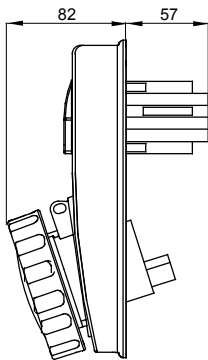

עם אינטרלוק מכני הכולל מפסק זרם המאפשר חיבור וניתוק של התקע רק, שקעים מסוג תעשייתי התואמים לתקן במצב פתוח, וסגירה של המפסק רק כשהתקע מוכנס. מגוון רחב הכולל דגמים עם מפסק סיבובי ובסיס בית נתיכים אגרסה עם שנאי בטיחות. רבגוניות רבה של היישומים הודות לאפשרות C, מאפיין 6kA עם מפסק זרם זעיר AUTOMATIKA 68 Q-DIN I-Q-MC. ההרכבה בקופסאות להתקנה על קיר ובקופסאות להתקנה מתחת לטיח, וללוחות בקווי המוצרים.

סוג של נתיך	סוג	אנכי
הפסקת זרם נתיך יכולת	≥ 50 kA	125 °C
בידוד נקוב מתח (Ui)	500 V	IP67
מס' של קטבים	3P+N+E	IK08
תדר	50/60 Hz	±25 +40 °C
הגנה	עם קופסה להתקנה מאחור (CBF) בסיס בית נתיכים	0m'
קוד חשמלי	2222	850 °C
צבע	צהוב	10 kA
משקל	ק"ג 0.9 מ'קס	27 A
מתקף נקוב מתח עמידה (Uimp)	4 kV	32
אזכור שעה	4 נקוב מתח	100-130 V

DIMENSIONAL

TECHNICAL SYMBOLOGY

IP
IP67

GWT
850 °C

IK08

STANDARDS/APPROVALS