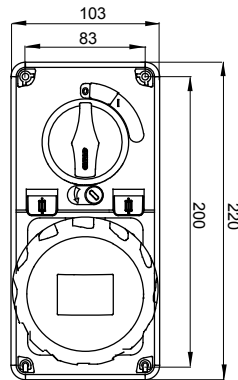

עם אינטרלוק מכני הכולל מפסק זרם המאפשר חיבור וניתוק של התקע רק, שקעים מסוג תעשייתי התואמים לתקן במצב פתוח, וסגירה של המפסק רק כשהתקע מוכנס. מגוון רחב הכולל דגמים עם מפסק סיבובי ובסיס בית נתיכים אגרסה עם שנאי בטיחות. רבגוניות רבה של היישומים הודות לאפשרות C, מאפיין 6kA עם מפסק זרם זעיר AUTOMATIKA 68 Q-DIN I-Q-MC. ההרכבה בקופסאות להתקנה על קיר ובקופסאות להתקנה מתחת לטיח, וללוחות בקווי המוצרים.

סוג של נתיך	סוג	אנכי
הפסקת זרם נתיך יכולת	≥ 50 kA	125 °C
בידוד נקוב מתח (Ui)	500 V	IP67
מס' של קטבים	3P+N+E	IK08
תדר	50/60 Hz	±25 +40 °C
הגנה	עם קופסה להתקנה מאחור (CBF) בסיס בית נתיכים	0m'
קוד חשמלי	2222	850 °C
צבע	צהוב	10 kA
משקל	ק"ג 0.9 מ'קס	27 A
מתקף נקוב מתח עמידה (Uimp)	4 kV	32
אזכור שעה	4 נקוב מתח	100-130 V

DIMENSIONAL

TECHNICAL SYMBOLOGY

IP
IP67

GWT
850 °C

IK08

STANDARDS/APPROVALS